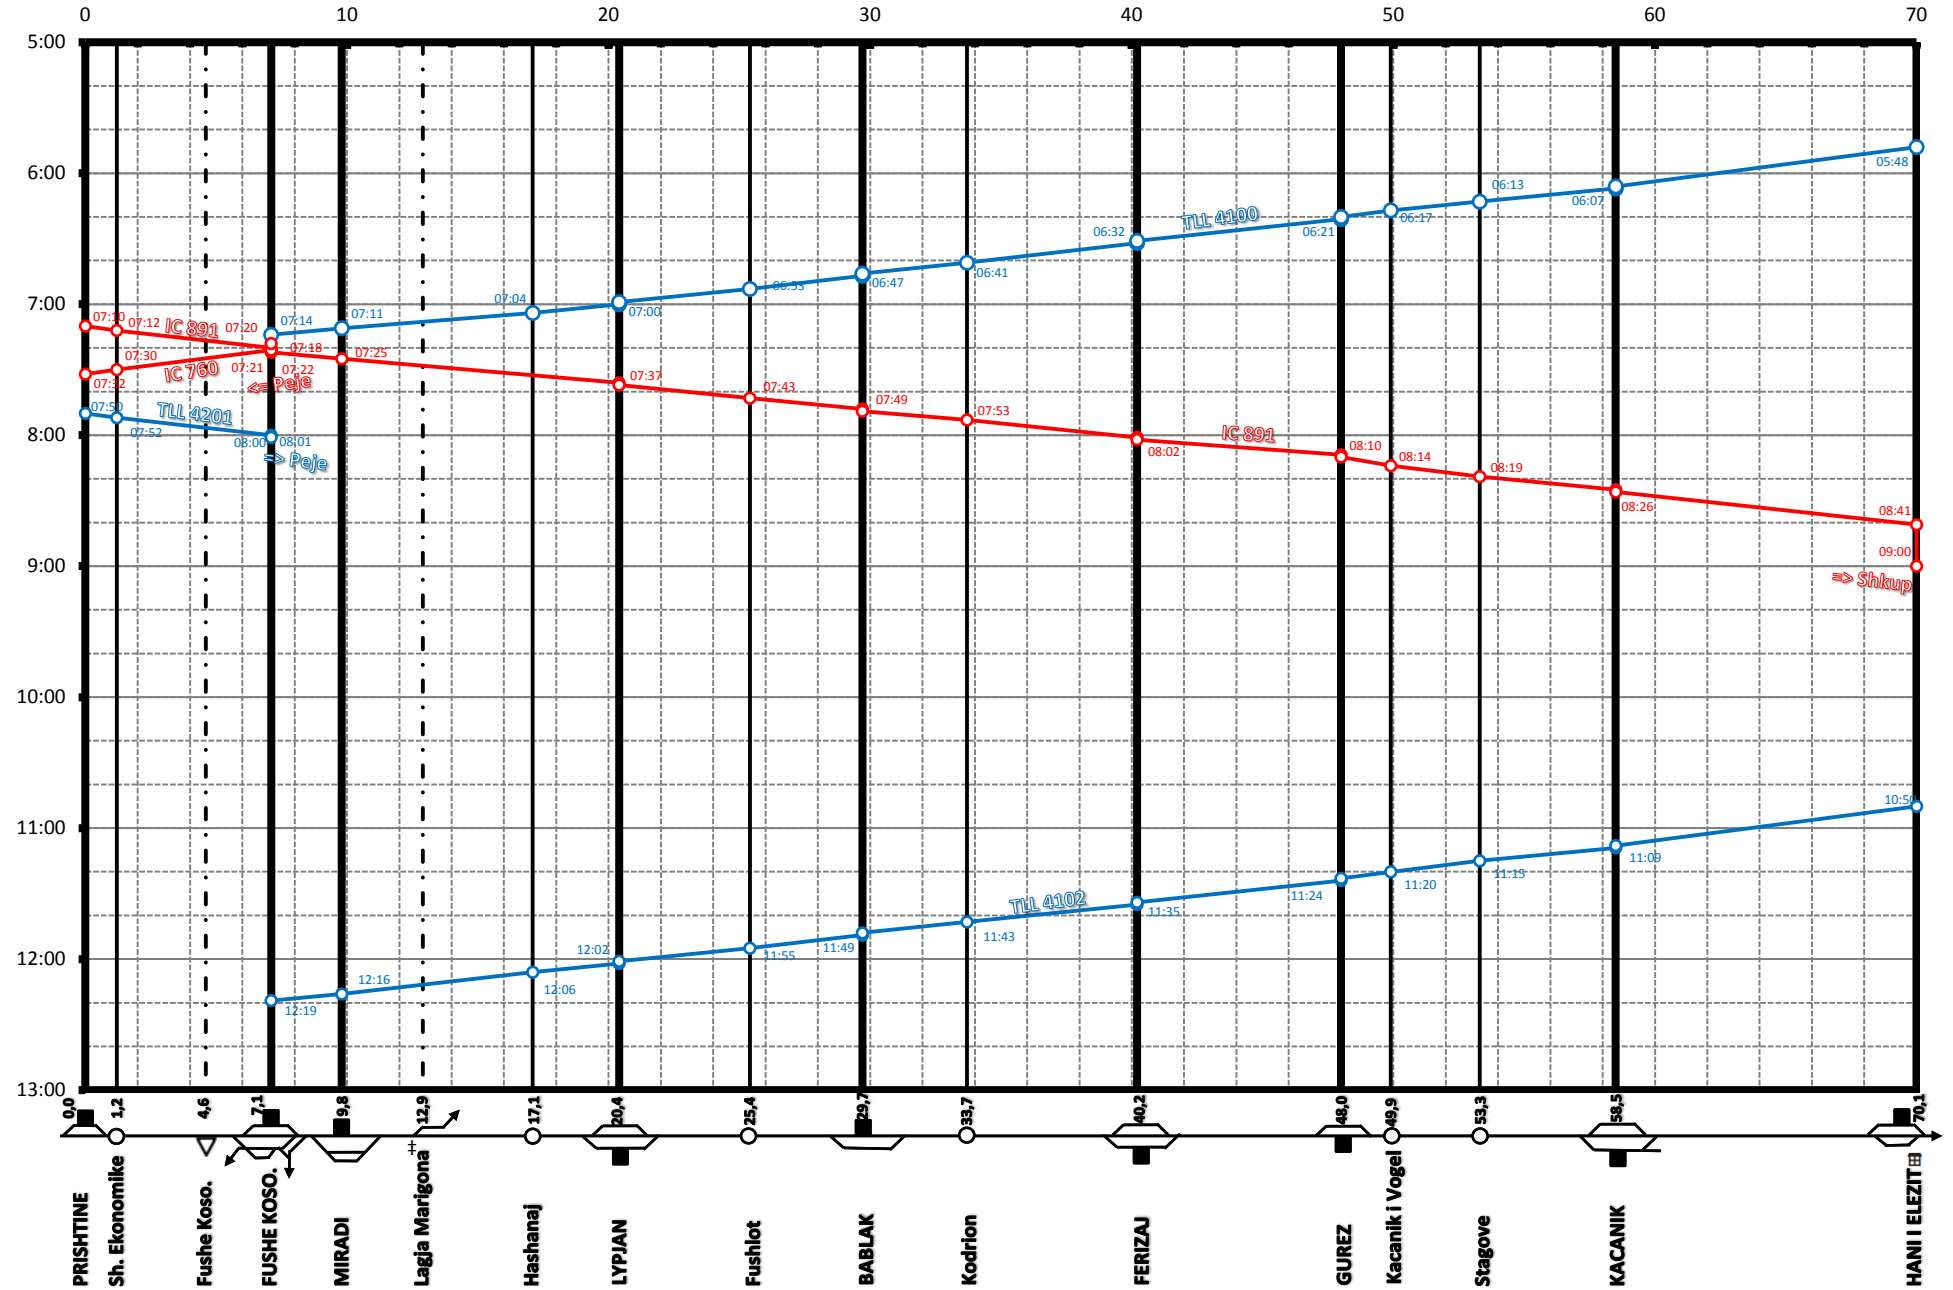

Prishtine - Fushe Kosove - Hani i Elezit

Gültig vom 10.01.2012
bis auf weiteres

Prishtine - Fushe Kosove - Hani i Elezit

Gültig vom 10.01.2012
bis auf weiteres