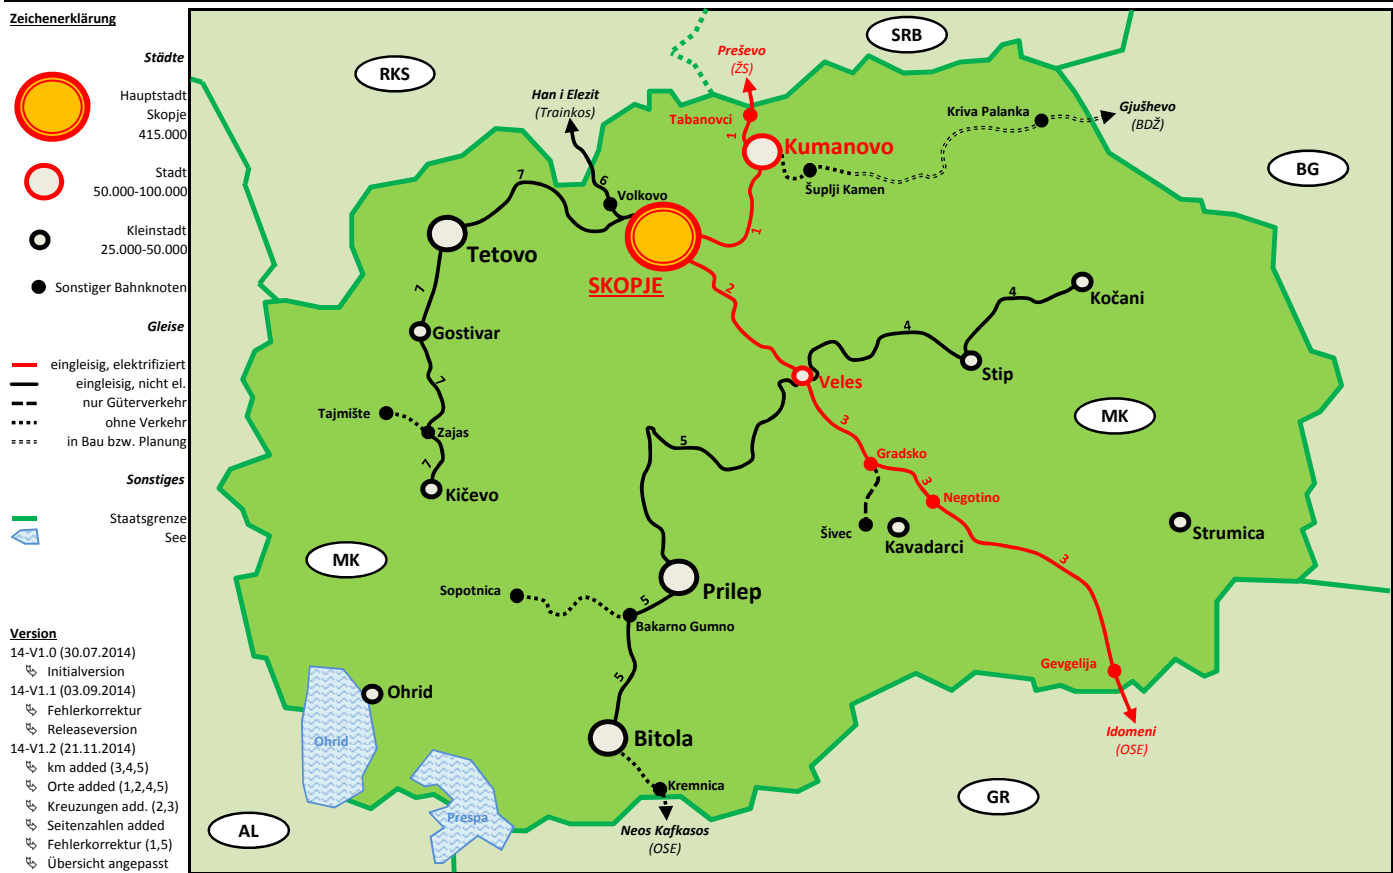

IR	B	IR
			661	891	663
			2.	2.	2.
von Prishtina					
	Kičevo	Кичево	05:33		12:18
	Dlapkin Dol	Длапкин Дол	05:39		12:24
	Strogomište	Строгомиште	05:44		12:29
	Zajas	Зајас	05:49		12:34
	Padalište	Падалиште	05:56		12:41
	Lakavica	Лакавица	06:03		12:48
	Gostivar	Гостивар	06:09		12:54
	Gostivar	Гостивар	06:10		12:55
	Vranovci	Врановци	06:16		13:01
	Žerovjane	Жеровјане	06:23		13:08
	Brvenica	Брвеница	06:30		13:15
	Tetovo	Тетово	06:32		13:17
	Tetovo	Тетово	06:33		13:19
	Rataje	Ратаје	06:39		13:25
	Jegunovce Fabrika	Јегуновце фабрика	06:49		13:35
	Jegunovce	Јегуновце	06:52		13:38
	Orašje	Орашје	06:58		13:43
	Raduša	Радуша	07:02		13:47
	Sulari	Суларч	07:09		13:54
	Saraj	Сарај	07:15		14:01
	Skopje Gjorce Petrov	Скопје Горче Петров	07:18		14:05
	General Jankovič / Hani Elezit	RKS	09:00		
	Blace	Блаце	+ 09:03		
	Blace	Блаце	+ 09:18		
	Volkovo	Волково	09:29		
	Novo Selo	Ново Село			
	Skopje Gjorce Pte.	Скопје Горче Пет.	09:35		
	Skopje Gjorce Petrov	Скопје Горче Петров	07:19		14:06
	Skopje Sever	Скопје Север	07:27		14:14
	Skopje Železarnica	Скопје Железничка	07:31		14:18
	Skopje Pivarnica	Скопје Пиварница			
	Skopje	Скопје	07:35		14:22
nach					

Übersicht Mazedonisches Schienennetz mž

1. **Symbolik in den Fahrplandaten**
2. Zug führt nur Wagen der Zweiten Klasse
  - Reservierung nötig
  - Zug führt Liegewagen
  - Grenzbahnhof, Zollkontrolle
  - Zug führt Autotransportwagen im Zeitraum zwischen 7./8. Juni und 28./29. September
  - + Betriebsfalt; kein Zu- oder Ausstieg
  - Ankunftszeit an der Verkehrsstation
  - Zug hält nicht an dieser Verkehrsstation
  - Zug hat einen anderen Laufweg
  - Zug verkehrt als Elektrotriebwagen
  - Zug verkehrt als Dieseltriebwagen
  - ①-⑥ Zug verkehrt nur Montag bis Sonnabend
  - R Regionalzug (Regio)
  - IR Überregionaler Zug (Interregio)
  - Oftmals Umsteigen nötig
  - IRX Überregionaler Expresszug (Interregioexpress)
  - B Internationaler Schnellzug von/zum Kosovo
  - D Internationaler Durchgangs- und Nachtschnellzug
  - IC Internationaler Schnellzug von/nach Serbien (Intercity)