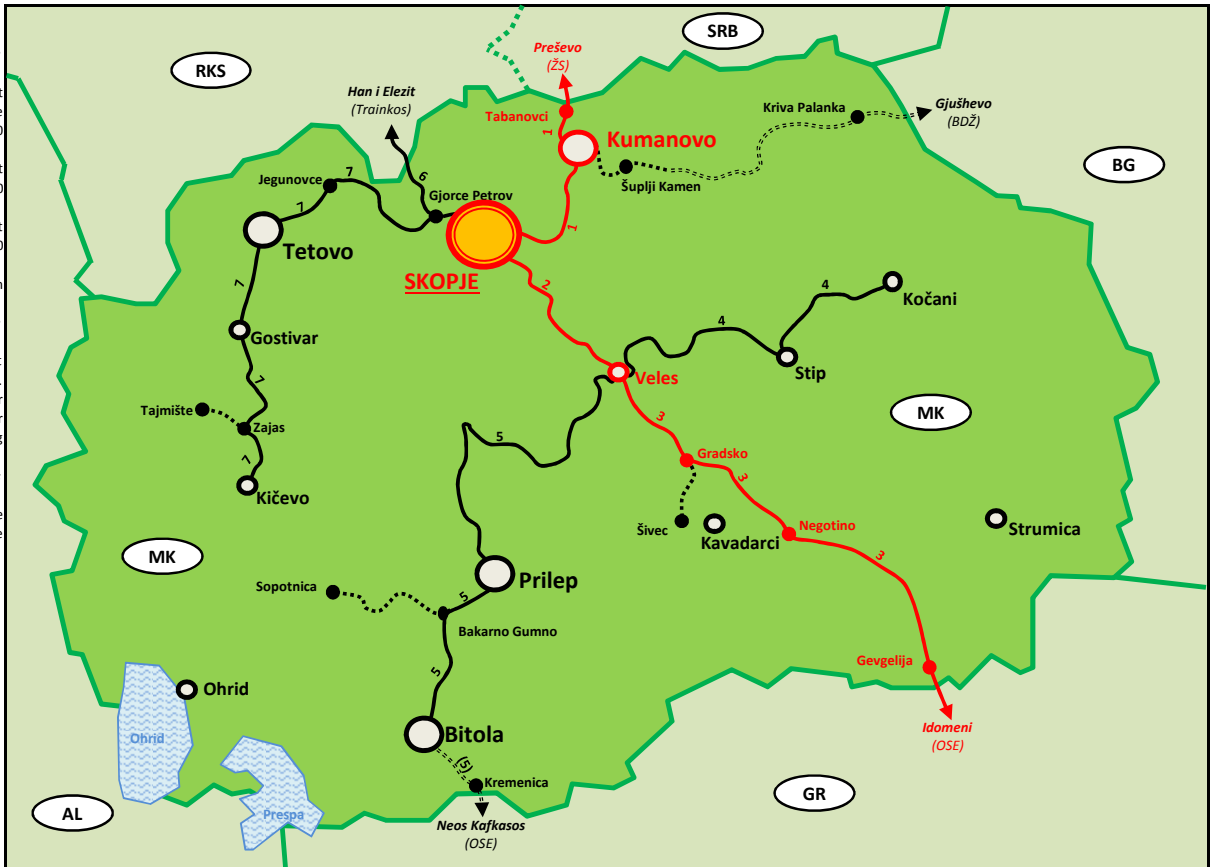

Strecke	Seite	Linienweg
1	4	Skopje - Kumanovo - Tabanovci
2	5	Skopje - Veles
3	5	Veles - Negotino - Gevgelija
4	6	Veles - Štip - Kočani
5	6-7	Veles - Prilep - Bitola
6-7	7	Skopje - Tetovo - Gostivar - Kičevo / - General Jankovič

V4

Stationen ohne Personenverkehr

Verzeichnis nicht mehr bedienter Verkehrsstationen (kein Anspruch auf Vollständig- und Richtigkeit)

Verkehrsstation	KBS	Entfernung	von	Bemerkung
Ljutica Stojan	5	34,3	Veles	Ehemaliger Haltepunkt
Mažučiste (Мажуциште)	5	82,2	Veles	Ehemaliger Haltepunkt
Loznani (Лознани)	5	108,5	Veles	Ehemaliger Haltepunkt; Verkehrshalt ab 13.12.2015 verlegt in km 106,7 zum 13.12.2015
Dame Grujev (Даме Груев)	5	112,1	Veles	Ehemaliger Haltepunkt; Verkehrshalt ab 13.12.2015 verlegt in km 110,7 (Vašarejca) zum 13.12.2015
Nikola Karev (Никола Карев)	5	121,7	Veles	Bahnhof ohne Verkehrshalt
Kravarci (Крaвaрци)	5	~4	Bitola	Strecke ohne Verkehr; Haltepunkt
Žabeni/Žabjani (Жабени)	5	137,8	Veles	Strecke ohne Verkehr; Bahnhof
Kremenica (Крeмeница)	5	145,3	Veles	Strecke ohne Verkehr; Bahnhof
Pivarnica	6	2,2	Skopje	Ehemaliger Haltepunkt
Novo Selo	6	17,5	Skopje	Ehemaliger Haltepunkt
Blace	6	30,8	Skopje	Haltepunkt nur zur Zoll- und Grenzkontrolle; Kein Zu- und Ausstieg möglich
Tajmište	7a		Zajas	Strecke ohne Verkehr; Bahnhof

P1

Mazedonisches Schienennetz

Zeichenerklärung

- Städte**
- Hauptstadt
Skopje
415.000
 - Stadt
50.000-100.000
 - Kleinstadt
25.000-50.000
 - Sonstiger Bahnknoten
- Gleise**
- eingleisig, elektrifiziert
 - eingleisig, nicht el.
 - nur Güterverkehr
 - ohne Verkehr
 - in Bau bzw. Planung
- Sonstiges**
- Staatsgrenze
 - See