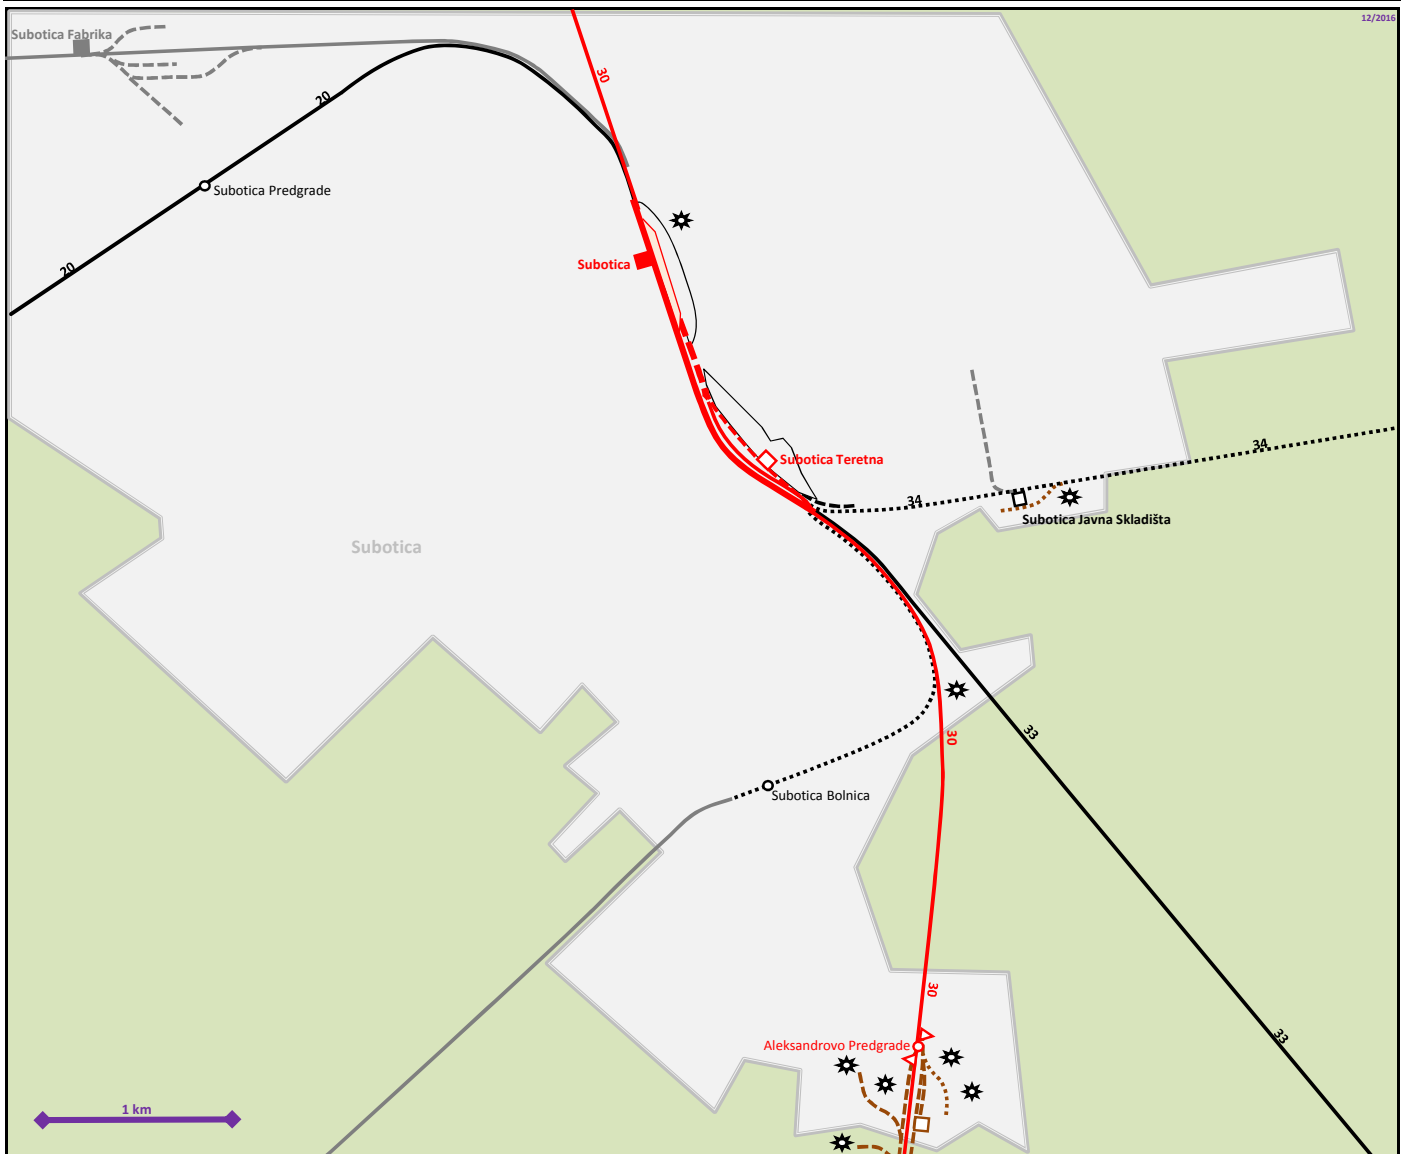

P6-P7

Detailplan der Bahnstrecken um Mitrovicë (K. Mitrovica) · Zrenjanin

P8

Detailplan der Bahnstrecken um Subotica

10 Beograd - Ruma - Sremska Mitrovica - Šid ⇌ 10 11.12.16 - 09.12.17

km		RE 2200 ab	RE 2200 ab	RE 2202 ab	RE 2204 ab	B 414 2 R	RE 2206 ab	RE 2208 ab	RE 2210 ab	B 410 R	RE 2212 ab				
	von			Beo. Glavna		Beo. Glavna		Beo. Glavna		Beo. Glavna	Beo. Glavna				
	Beograd Centar		07:22	08:33	10:08	10:48	13:36	15:29	18:51	20:48	22:28				
4.1	Beograd Novi		07:27	08:38	10:13	10:53	13:41	15:34	18:57	20:53	22:33				
4.1	Beograd Novi		07:28	08:48	10:14	11:08	13:42	15:43	18:58	21:33	22:42				
34.1	Stara Pazova		08:03	09:21	10:48	11:37	14:18	16:17	19:31	21:54	23:14				
43.3	Golubinci		08:11	09:29	10:56	—	14:26	16:26	19:39	—	23:22				
51.2	Putinci		08:17	09:34	11:02	—	14:32	16:31	19:44	—	23:27				
57.6	Kraljevci Stajalište		08:22	09:39	11:07	—	14:37	16:36	19:49	—	23:32				
62.4	Ruma	12 o	08:26	09:43	11:11	—	14:41	16:40	19:53	22:23	23:36				
62.4	Ruma		03:45	08:27	09:44	11:12	14:42	16:41	19:54	22:24					
70.9	Voganj		03:57	08:39	09:56	11:24	14:54	16:53	20:06	—					
79.2	Sremska Mitrovica		04:09	08:51	10:08	11:36	15:06	17:05	20:18	22:47					
91.6	Martinci		04:35	09:17	10:34	12:02	15:32	17:31	20:44	—					
102.5	Kukujevci-Erdevik		04:58	09:41	10:57	12:26	15:55	17:54	21:07	—					
113.9	Šid	o	05:14	09:57	11:13	12:42	16:11	18:10	21:23	23:50					
	Šid					13:53			12	00:25					
	Tovarnik	o				14:00			12	00:32					
	nach					Schwarzach				Ljubljana					
	Tovarnik					14:04			12	00:36					
	Vinkovci	o				14:20			12	00:52					
	Vinkovci					14:42			12	01:05					
	Zagreb Glavni Kolodvor	o				18:13			12	04:25					