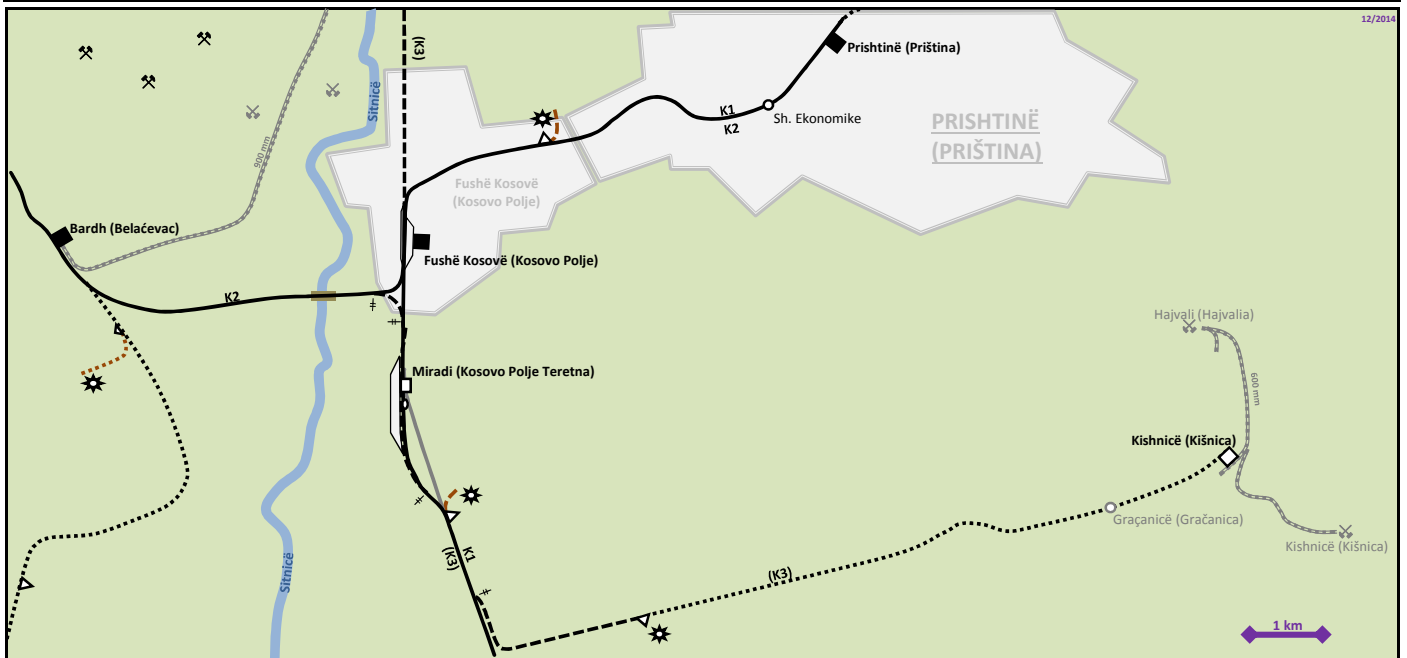

P2

Detailplan der Bahnstrecken um Beograd und Pančevo

P3

Detailplan der Bahnstrecken um Niš

P4

Detailplan der Bahnstrecken um Novi Sad

P5

Detailplan der Bahnstrecken um Prishtinë (Priština) und Fushë Kosovë (Kosovo Polje)

P6-P7

Detailplan der Bahnstrecken um Mitrovicë (K. Mitrovica) · Zrenjanin

P8

Detailplan der Bahnstrecken um Subotica

10 Beograd - Ruma - Sremska Mitrovica - Šid ⇌ 10 11.12.16 - 09.12.17

km		RE 2200 ab	RE 2200 ab	RE 2202 ab	RE 2204 ab	B 414 2 R	RE 2206 ab	RE 2208 ab	RE 2210 ab	B 410 R	RE 2212 ab				
	von			Beo. Glavna		Beo. Glavna		Beo. Glavna		Beo. Glavna	Beo. Glavna				
	Beograd Centar		07:22	08:33	10:08	10:48	13:36	15:29	18:51	20:48	22:28				
4.1	Beograd Novi		07:27	08:38	10:13	10:53	13:41	15:34	18:57	20:53	22:33				
4.1	Beograd Novi		07:28	08:48	10:14	11:08	13:42	15:43	18:58	21:33	22:42				
34.1	Stara Pazova		08:03	09:21	10:48	11:37	14:18	16:17	19:31	21:54	23:14				
43.3	Golubinci		08:11	09:29	10:56	—	14:26	16:26	19:39	—	23:22				
51.2	Putinci		08:17	09:34	11:02	—	14:32	16:31	19:44	—	23:27				
57.6	Kraljevci Stajalište		08:22	09:39	11:07	—	14:37	16:36	19:49	—	23:32				
62.4	Ruma	12 o	08:26	09:43	11:11	—	14:41	16:40	19:53	22:23	23:36				
62.4	Ruma		03:45	08:27	09:44	11:12	14:42	16:41	19:54	22:24					
70.9	Voganj		03:57	08:39	09:56	11:24	14:54	16:53	20:06	—					
79.2	Sremska Mitrovica		04:09	08:51	10:08	11:36	15:06	17:05	20:18	22:47					
91.6	Martinci		04:35	09:17	10:34	12:02	15:32	17:31	20:44	—					
102.5	Kukujevci-Erdevik		04:58	09:41	10:57	12:26	15:55	17:54	21:07	—					
113.9	Šid	o	05:14	09:57	11:13	12:42	16:11	18:10	21:23	23:50					
	Šid					13:53			12	00:25					
	Tovarnik	o				14:00			12	00:32					
	nach					Schwarzach				Ljubljana					
	Tovarnik					14:04			12	00:36					
	Vinkovci	o				14:20			12	00:52					
	Vinkovci					14:42			12	01:05					
	Zagreb Glavni Kolodvor	o				18:13			12	04:25					