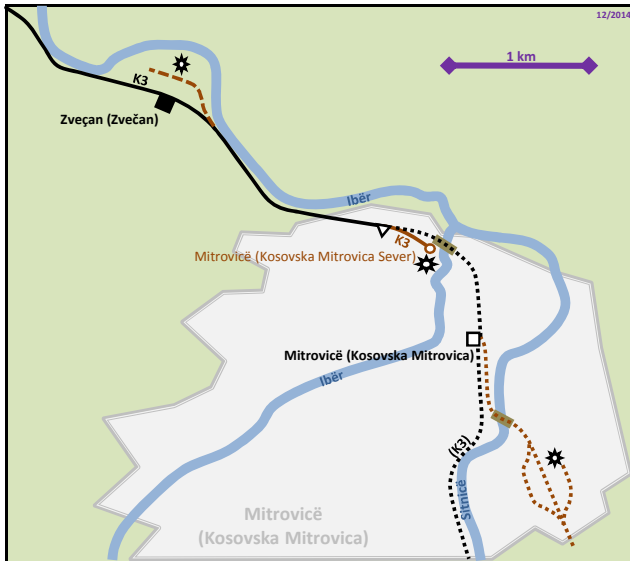

P2

Detailplan der Bahnstrecken um Beograd und Pančevo

P3

Detailplan der Bahnstrecken um Niš

P4

Detailplan der Bahnstrecken um Novi Sad

P5

Detailplan der Bahnstrecken um Prishtinë (Priština) und Fushë Kosovë (Kosovo Polje)

P6-P7

Detailplan der Bahnstrecken um Mitrovicë (K. Mitrovica) · Zrenjanin

P8

Detailplan der Bahnstrecken um Subotica

10 Beograd - Ruma - Sremska Mitrovica - Šid ⇌ 10 11.12.16 - 09.12.17

km		RE 2200 ab	RE 2200 ab	RE 2202 ab	RE 2204 ab	B 414 2 R	RE 2206 ab	RE 2208 ab	RE 2210 ab	B 410 R	RE 2212 ab				
	von			Beo. Glavna		Beo. Glavna		Beo. Glavna		Beo. Glavna	Beo. Glavna				
	Beograd Centar		07:22	08:33	10:08	10:48	13:36	15:29	18:51	20:48	22:28				
4.1	Beograd Novi		07:27	08:38	10:13	10:53	13:41	15:34	18:57	20:53	22:33				
4.1	Beograd Novi		07:28	08:48	10:14	11:08	13:42	15:43	18:58	21:33	22:42				
34.1	Stara Pazova		08:03	09:21	10:48	11:37	14:18	16:17	19:31	21:54	23:14				
43.3	Golubinci		08:11	09:29	10:56	—	14:26	16:26	19:39	—	23:22				
51.2	Putinci		08:17	09:34	11:02	—	14:32	16:31	19:44	—	23:27				
57.6	Kraljevci Stajalište		08:22	09:39	11:07	—	14:37	16:36	19:49	—	23:32				
62.4	Ruma	12 o	08:26	09:43	11:11	—	14:41	16:40	19:53	22:23	23:36				
62.4	Ruma		03:45	08:27	09:44	11:12	14:42	16:41	19:54	22:24					
70.9	Voganj		03:57	08:39	09:56	11:24	14:54	16:53	20:06	—					
79.2	Sremska Mitrovica		04:09	08:51	10:08	11:36	15:06	17:05	20:18	22:47					
91.6	Martinci		04:35	09:17	10:34	12:02	15:32	17:31	20:44	—					
102.5	Kukujevci-Erdevik		04:58	09:41	10:57	12:26	15:55	17:54	21:07	—					
113.9	Šid	o	05:14	09:57	11:13	12:42	16:11	18:10	21:23	23:50					
	Šid					13:53			12	00:25					
	Tovarnik	o				14:00			12	00:32					
	nach					Schwarzach				Ljubljana					
	Tovarnik					14:04			12	00:36					
	Vinkovci	o				14:20			12	00:52					
	Vinkovci					14:42			12	01:05					
	Zagreb Glavni Kolodvor	o				18:13			12	04:25					