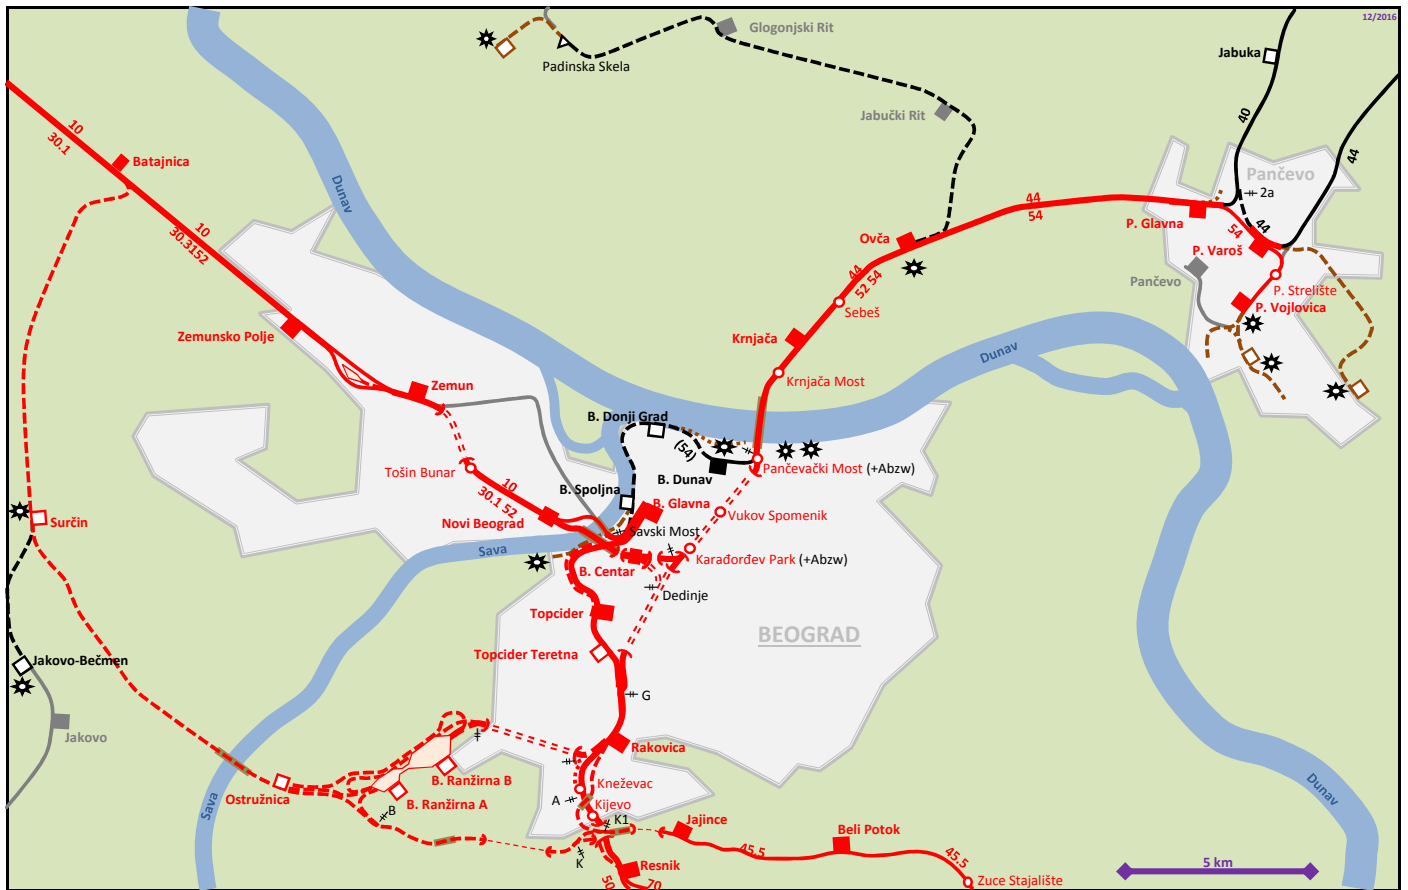

P2

Detailplan der Bahnstrecken um Beograd und Pančevo