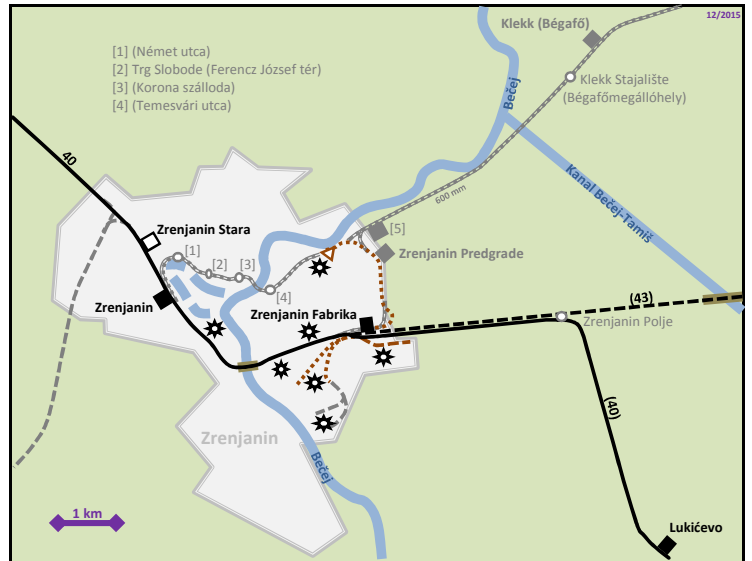

P2

Detailplan der Bahnstrecken um Beograd und Pančevo

P3

Detailplan der Bahnstrecken um Niš

P4

Detailplan der Bahnstrecken um Novi Sad

P5

Detailplan der Bahnstrecken um Prishtinë (Priština) und Fushë Kosovë (Kosovo Polje)

P6-P7

Detailplan der Bahnstrecken um Mitrovicë (K. Mitrovica) · Zrenjanin

P8

Detailplan der Bahnstrecken um Subotica

10 Beograd - Ruma - Sremska Mitrovica - Šid ⇌ 10 11.12.16 - 09.12.17

km		RE 2200 ab	RE 2200 ab	RE 2202 ab	RE 2204 ab	B 414 2 R	RE 2206 ab	RE 2208 ab	RE 2210 ab	B 410 R	RE 2212 ab				
	von			Beo. Glavna		Beo. Glavna		Beo. Glavna		Beo. Glavna	Beo. Glavna				
	Beograd Centar		07:22	08:33	10:08	10:48	13:36	15:29	18:51	20:48	22:28				
4.1	Beograd Novi		07:27	08:38	10:13	10:53	13:41	15:34	18:57	20:53	22:33				
4.1	Beograd Novi		07:28	08:48	10:14	11:08	13:42	15:43	18:58	21:33	22:42				
34.1	Stara Pazova		08:03	09:21	10:48	11:37	14:18	16:17	19:31	21:54	23:14				
43.3	Golubinci		08:11	09:29	10:56	—	14:26	16:26	19:39	—	23:22				
51.2	Putinci		08:17	09:34	11:02	—	14:32	16:31	19:44	—	23:27				
57.6	Kraljevci Stajalište		08:22	09:39	11:07	—	14:37	16:36	19:49	—	23:32				
62.4	Ruma	12 o	08:26	09:43	11:11	—	14:41	16:40	19:53	22:23	23:36				
62.4	Ruma		03:45	08:27	09:44	11:12	14:42	16:41	19:54	22:24					
70.9	Voganj		03:57	08:39	09:56	11:24	14:54	16:53	20:06	—					
79.2	Sremska Mitrovica		04:09	08:51	10:08	11:36	15:06	17:05	20:18	22:47					
91.6	Martinci		04:35	09:17	10:34	12:02	15:32	17:31	20:44	—					
102.5	Kukujevci-Erdevik		04:58	09:41	10:57	12:26	15:55	17:54	21:07	—					
113.9	Šid	o	05:14	09:57	11:13	12:42	16:11	18:10	21:23	23:50					
	Šid					13:53			12	00:25					
	Tovarnik	o				14:00			12	00:32					
	nach					Schwarzach				Ljubljana					
	Tovarnik					14:04			12	00:36					
	Vinkovci	o				14:20			12	00:52					
	Vinkovci					14:42			12	01:05					
	Zagreb Glavni Kolodvor	o				18:13			12	04:25					