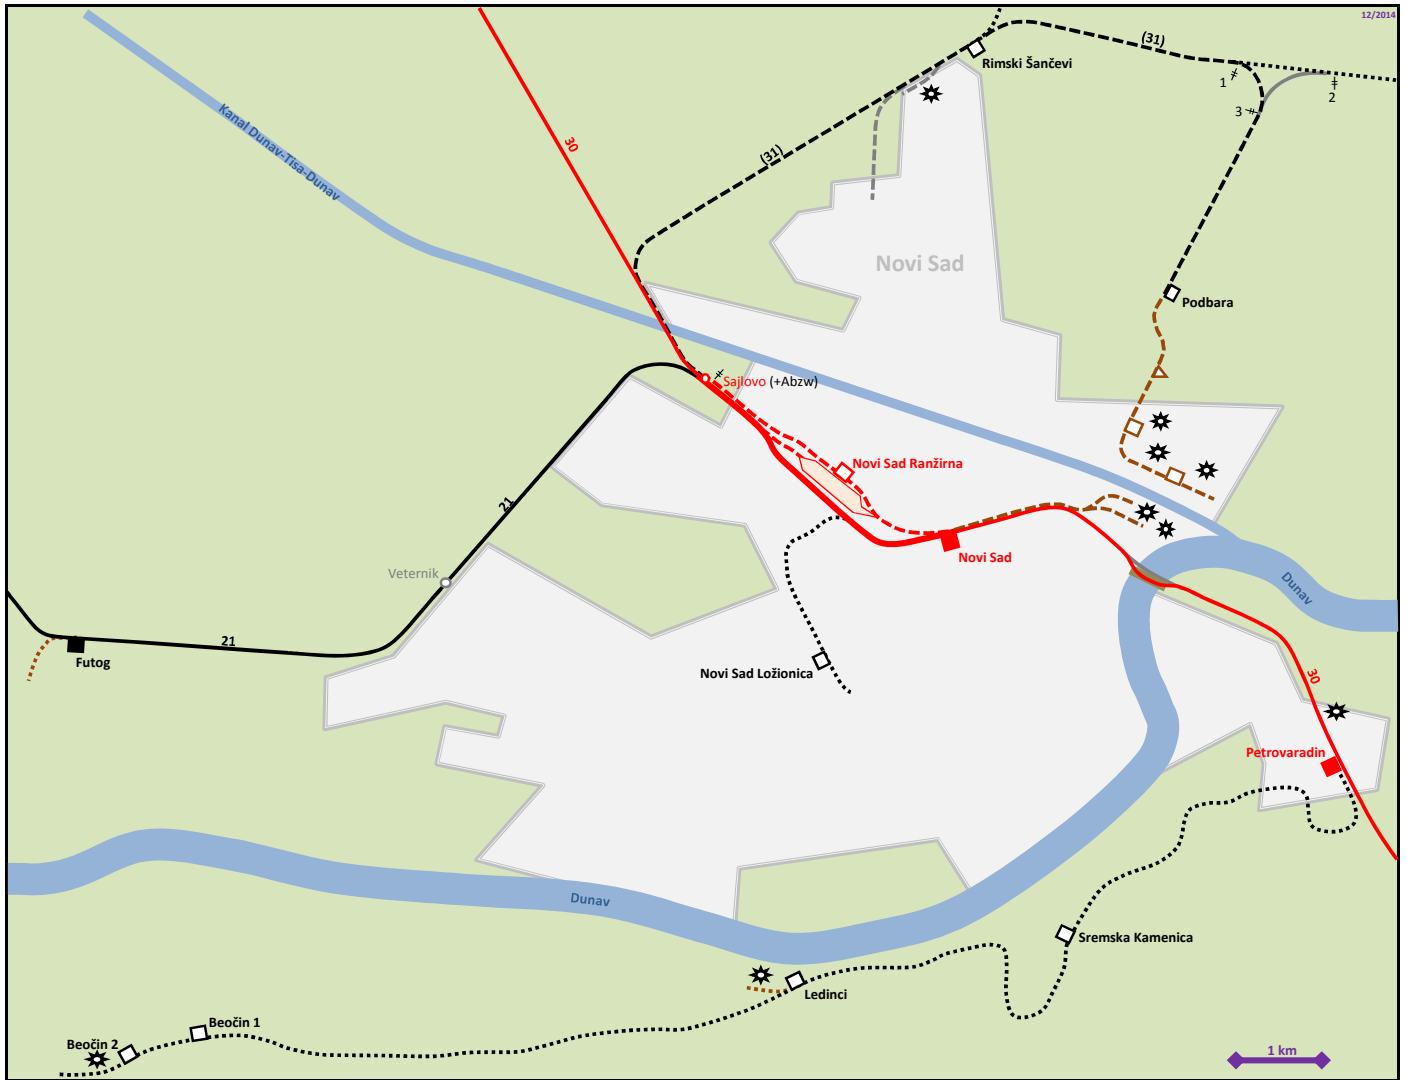

P4

Detailplan der Bahnstrecken um Novi Sad