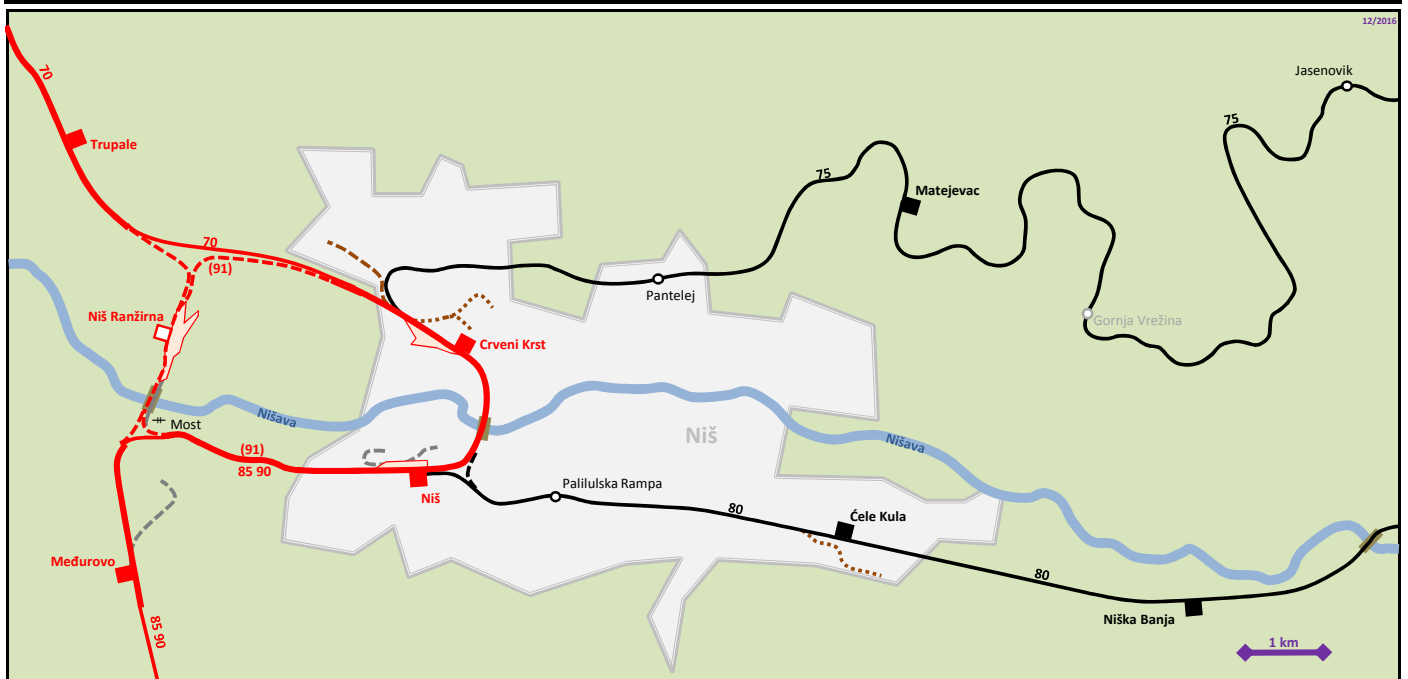

P3

Detailplan der Bahnstrecken um Niš