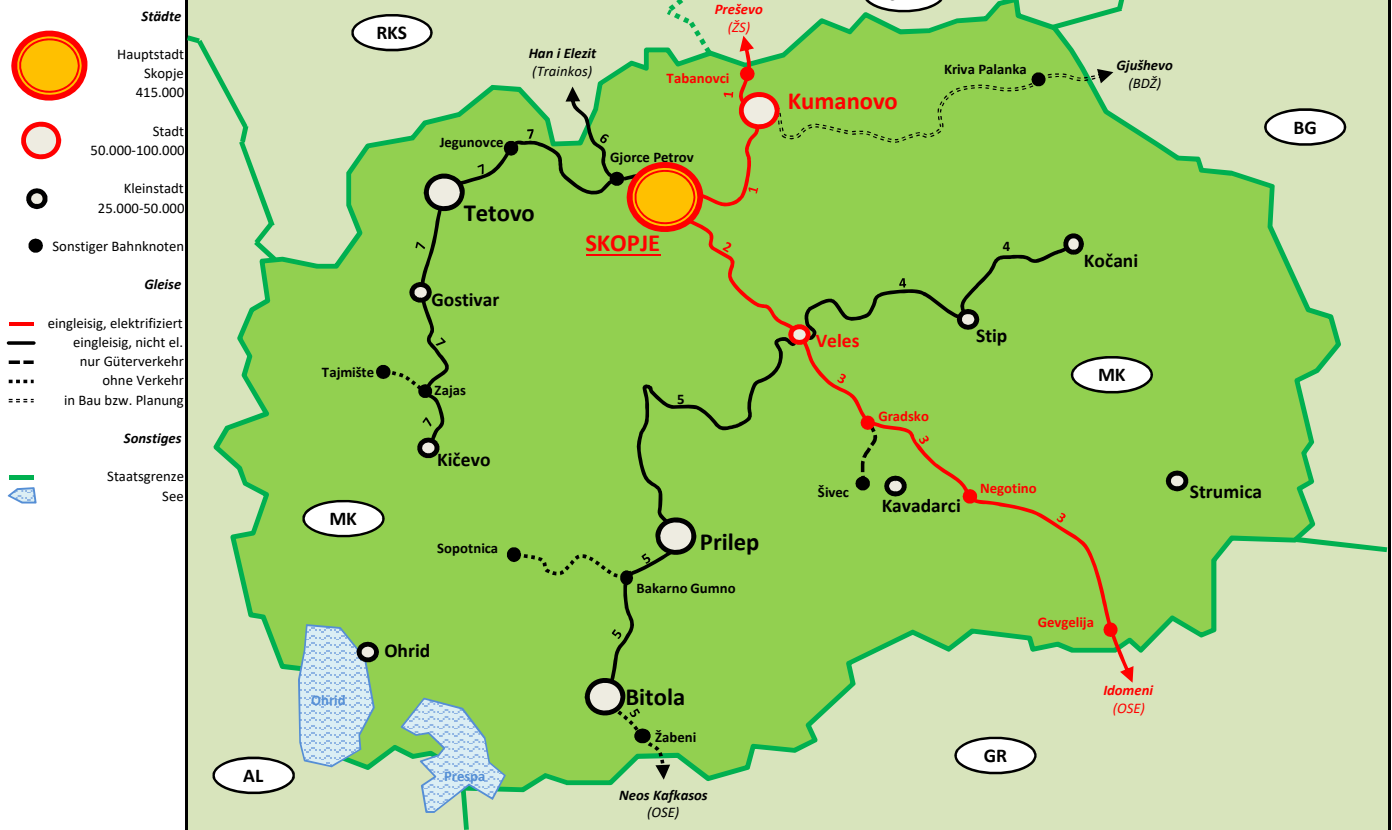

V4

Stationen ohne Personenverkehr

Verzeichnis nicht mehr bedienter Verkehrsstationen (kein Anspruch auf Vollständig- und Richtigkeit)

Verkehrsstation	KBS	Entfernung	von	Bemerkung
Kumarino	4	12,4	Veles	Nie eröffneter Haltepunkt
Ljutica Stojan	5	34,3	Veles	Ehemaliger Haltepunkt
Oreše (Ореше)	5	50,1	Veles	Haltepunkt; Verkehrshalt 09.12.2018 - 14.12.2019 nicht bedient
Mažučište (Мажучиште)	5	82,2	Veles	Ehemaliger Haltepunkt
Loznani (Лознани)	5	108,5	Veles	Ehemaliger Haltepunkt; Verkehrshalt ab 13.12.2015 verlegt in km 106,7 zum 13.12.2015
Dame Gruев (Даме Груев)	5	112,1	Veles	Ehemaliger Haltepunkt; Verkehrshalt ab 13.12.2015 verlegt in km 110,7 (Vašarejca) zum 13.12.2015
Nikola Karev (Никола Карев)	5	121,7	Veles	Bahnhof ohne Verkehrshalt
Kravari (Кравари)	5	133,9	Veles	Strecke ohne Verkehr; Ehemaliger Haltepunkt
Žabeni (Жабени)	5	137,7	Veles	Strecke ohne Verkehr; Bahnhof
Kremenica (Кременица)	5	145,1	Veles	Strecke ohne Verkehr; Ehemaliger Bahnhof
Pivarnica	6	2,2	Skopje	Ehemaliger Haltepunkt
Novo Selo	6	17,5	Skopje	Ehemaliger Haltepunkt
Blace	6	30,8	Skopje	Haltepunkt nur zur Zoll- und Grenzkontrolle; Kein Zu- und Ausstieg möglich
Tajmište	7a	6,7	Zajas	Strecke ohne Verkehr; Bahnhof

P1

Nordmazedonisches Schienennetz

Zeichenerklärung