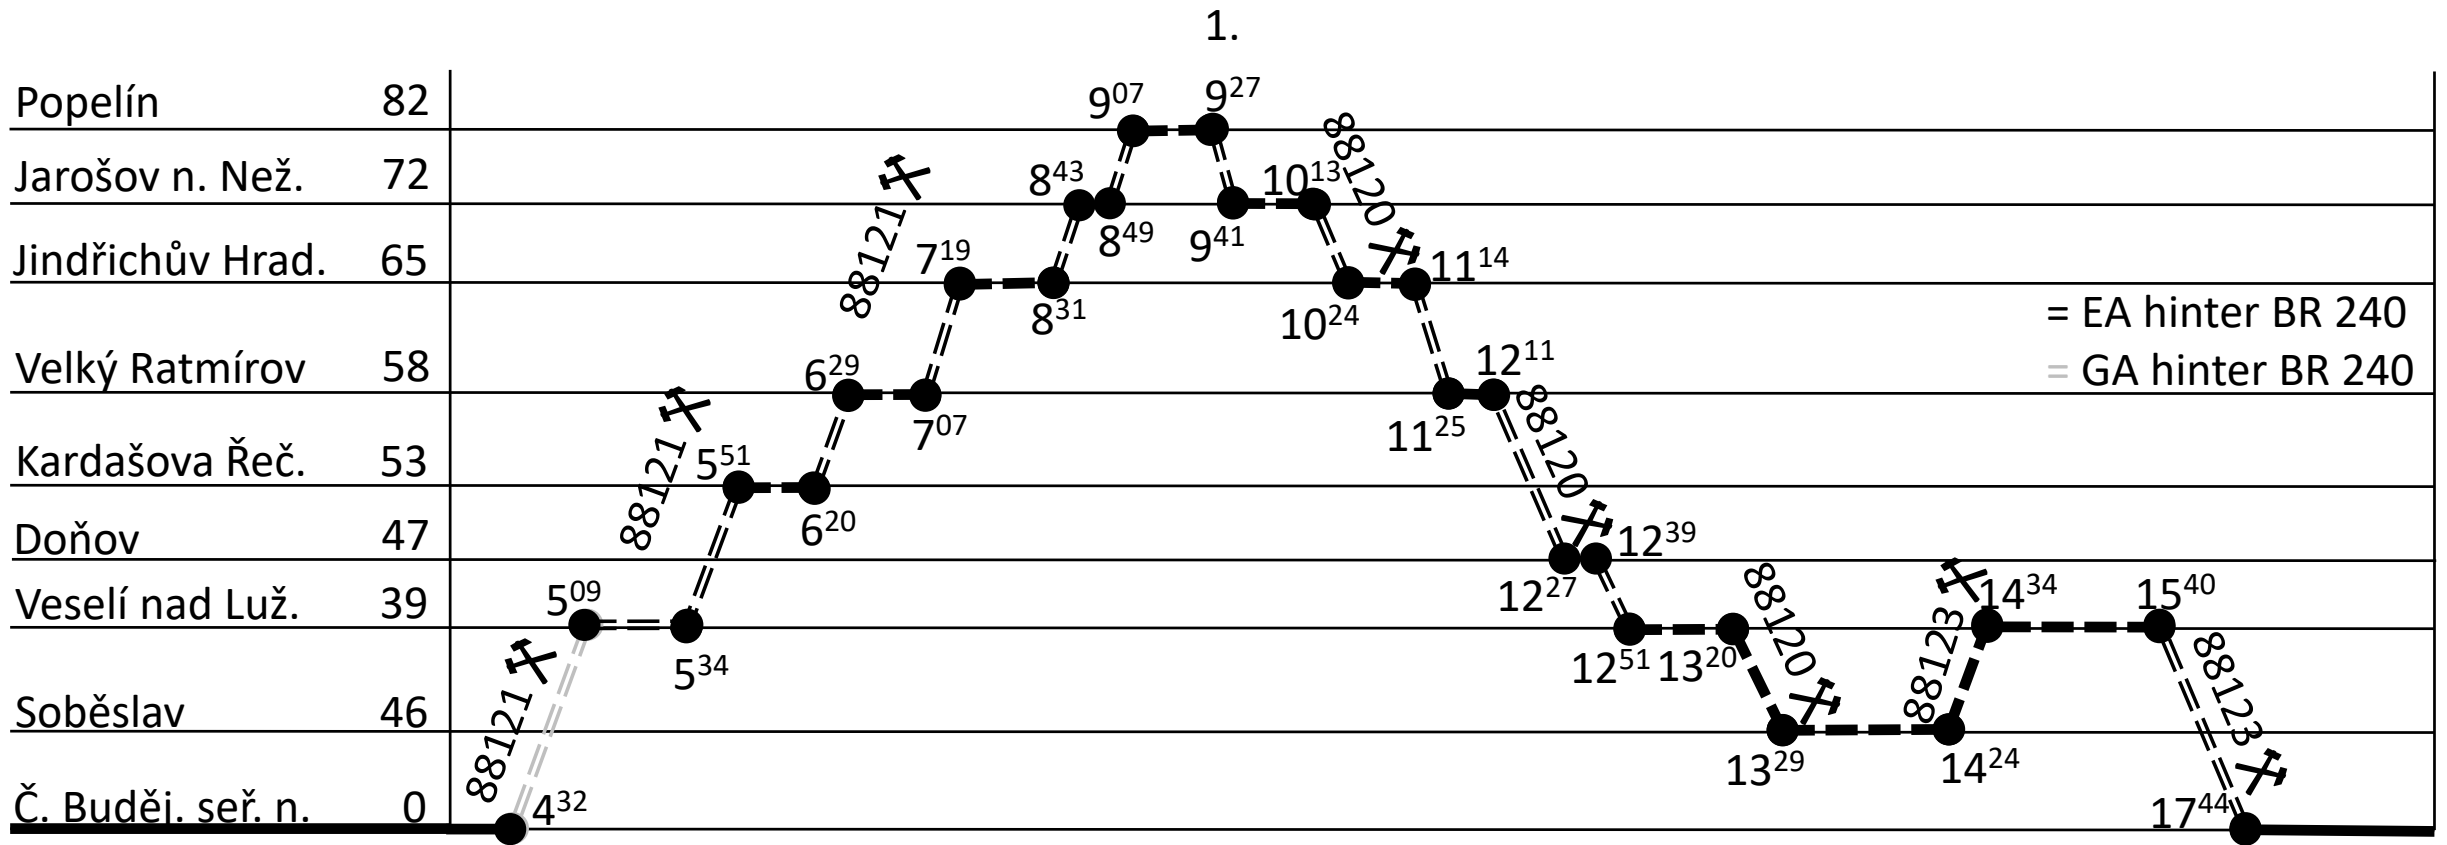

Kommentar: **Nicht 27.-31.12.21**

Zuggattung: **Mn**

Blattgruppe: **CBU\_21X**

Baureihe: **218**

Plantage: **1**

Durchschnittliche Laufleistung je Tag: **127 km**

Tf-Bedarf:

Davon durchschnittl. Leerfahrten je Tag: **28 km**