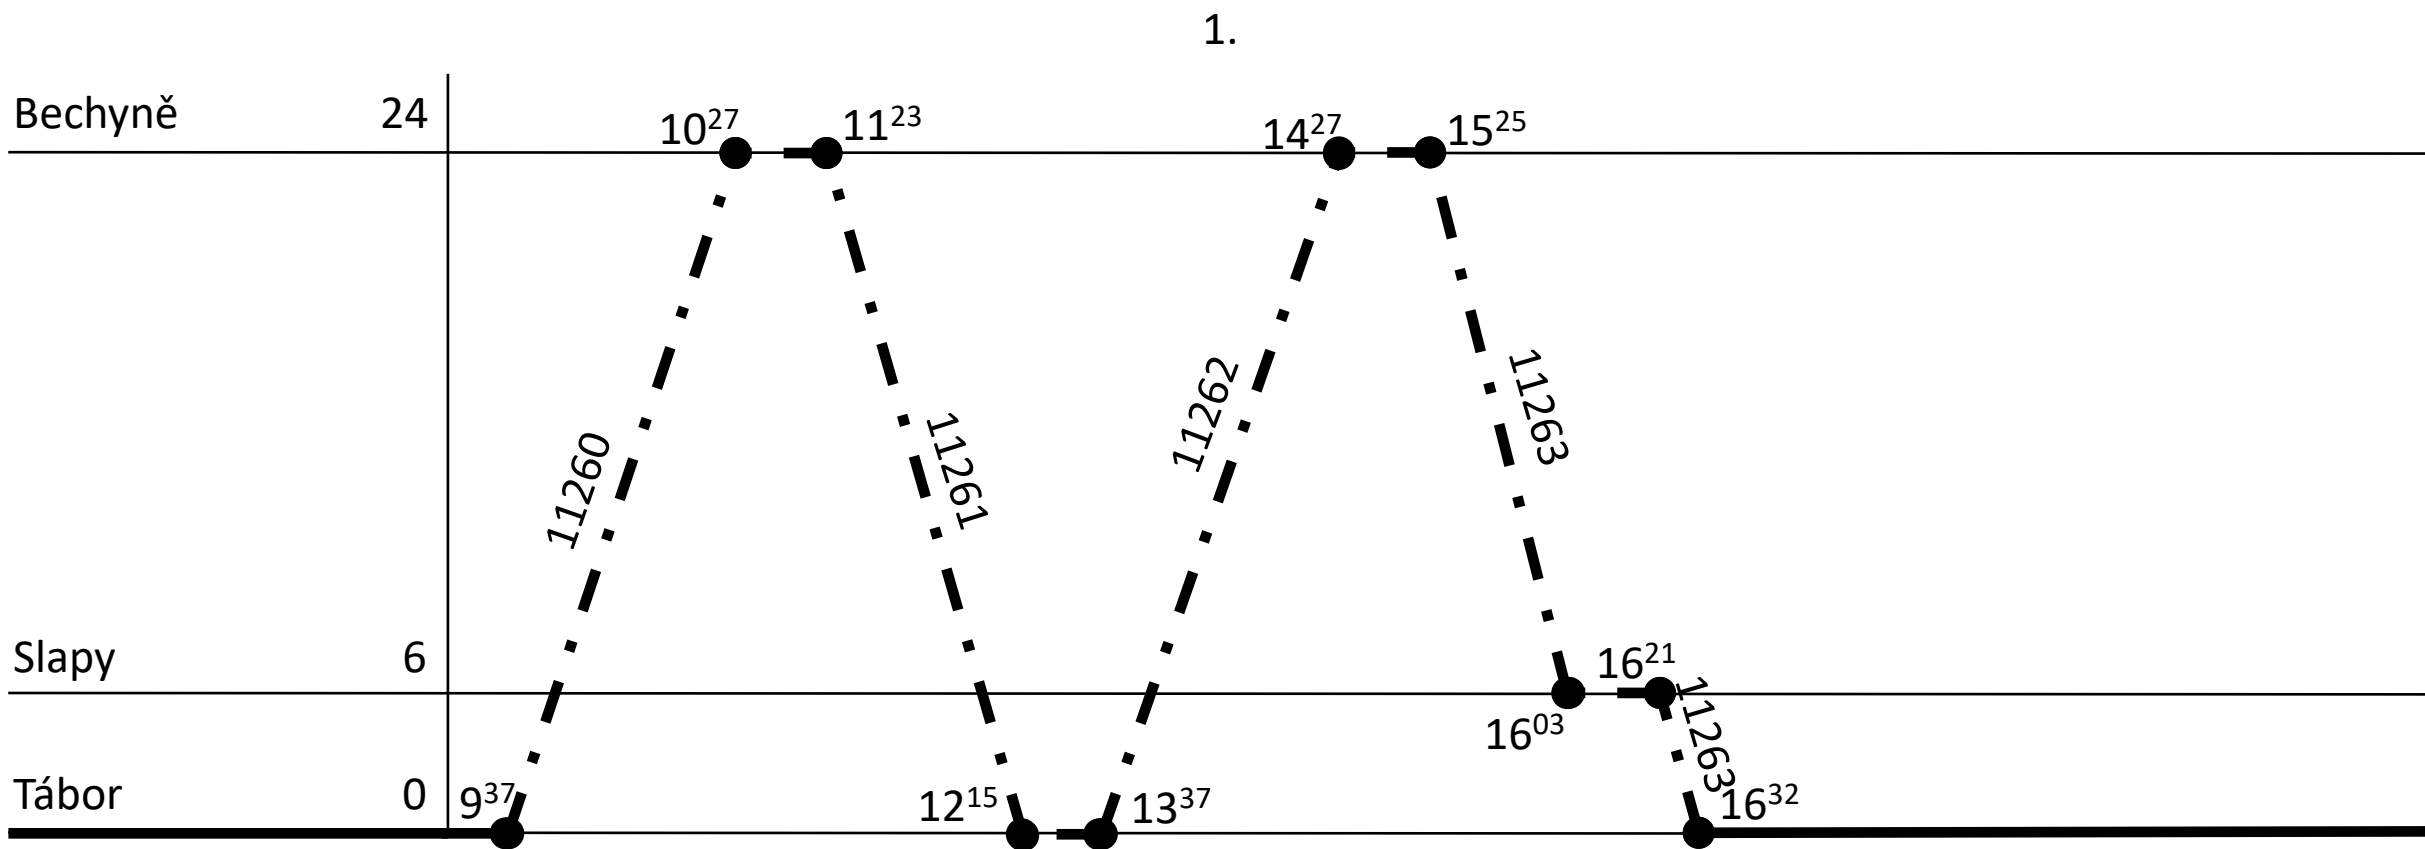

Direktion: **ZÁPAD (Plzeň)**

Blatt-Nr.:

Einsatzstelle: **Tábor**

Gültig ab: **02.07.2022**

Kommentar: **Gültig ⑥; Nur bis 27.08.2022**

Zuggattung: **Os**

Blattgruppe:

Baureihe: **400**

Plantage: **1**

Durchschnittliche Laufleistung je Tag: **14 km**

Tf-Bedarf:

Davon durchschnittl. Leerfahrten je Tag: **0 km**