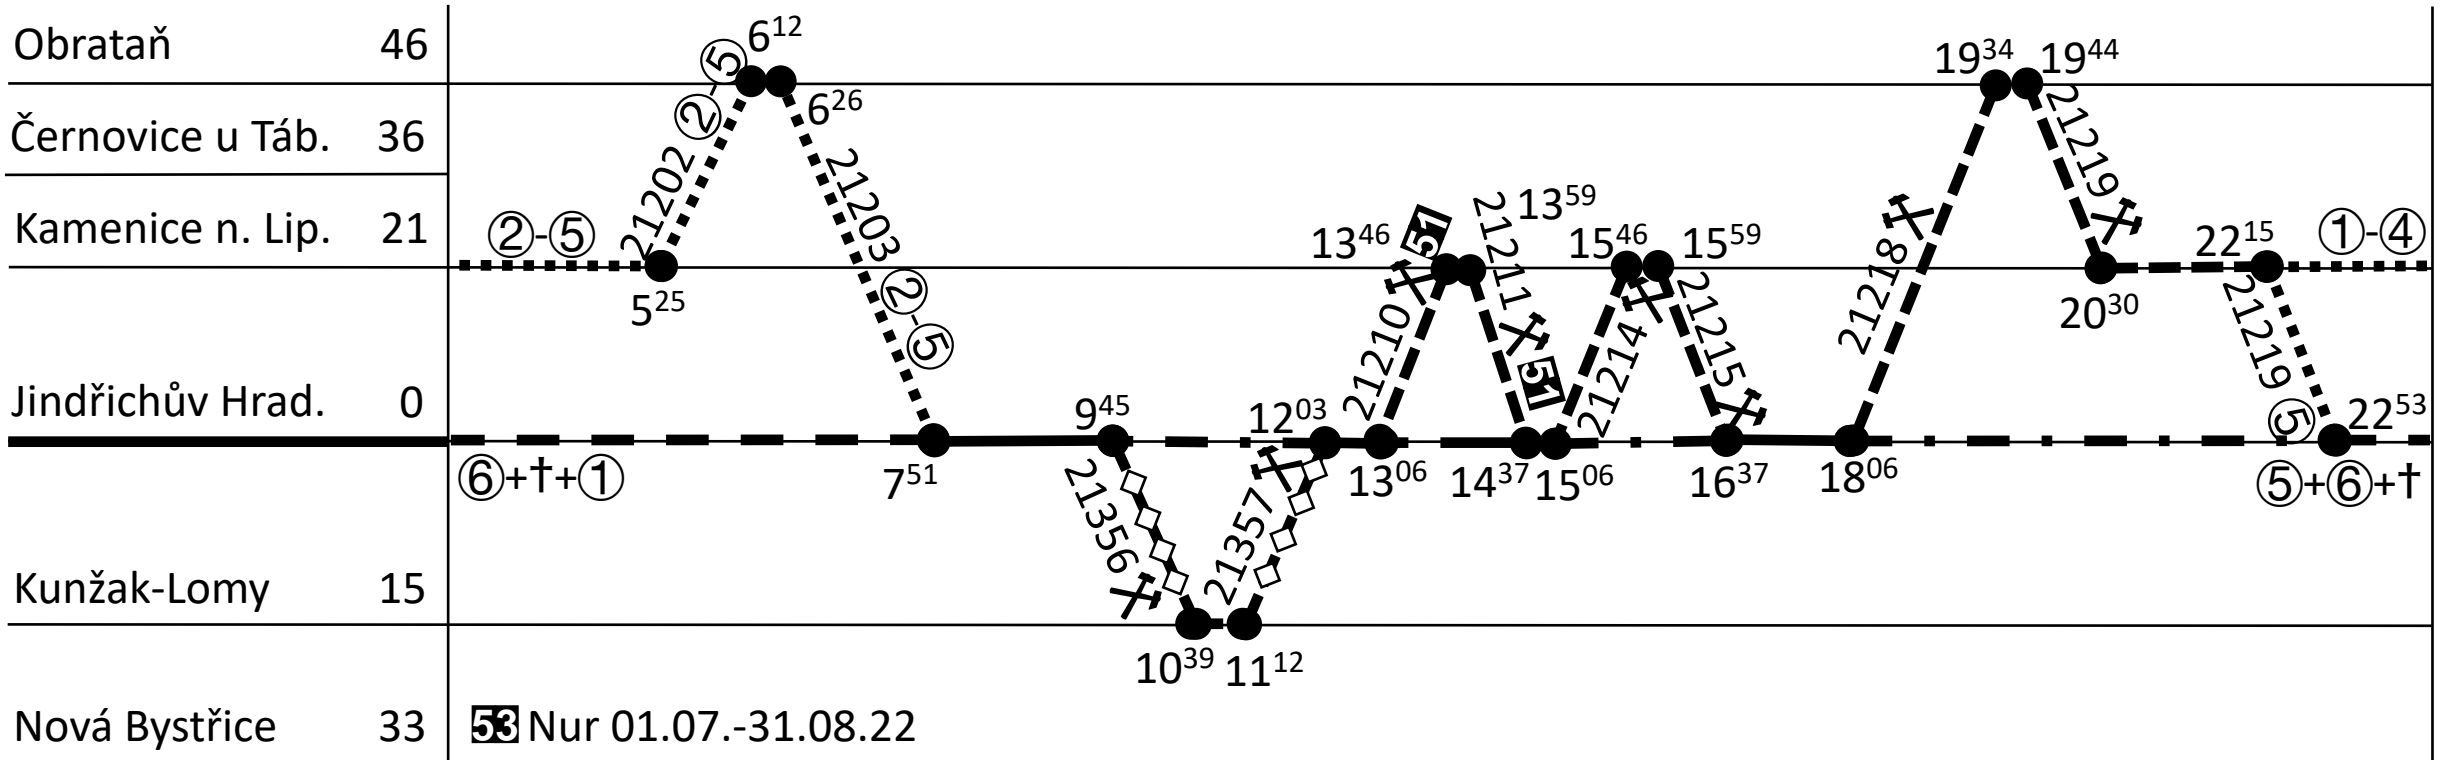

Kommentar:

Zuggattung: **Os, Mn**

Blattgruppe: **TS 701**

1.

Baureihe: **705**

Plantage: **1**

Durchschnittliche Laufleistung je Tag: **131 km**

Tf-Bedarf:

Davon durchschnittl. Leerfahrten je Tag: **0 km**