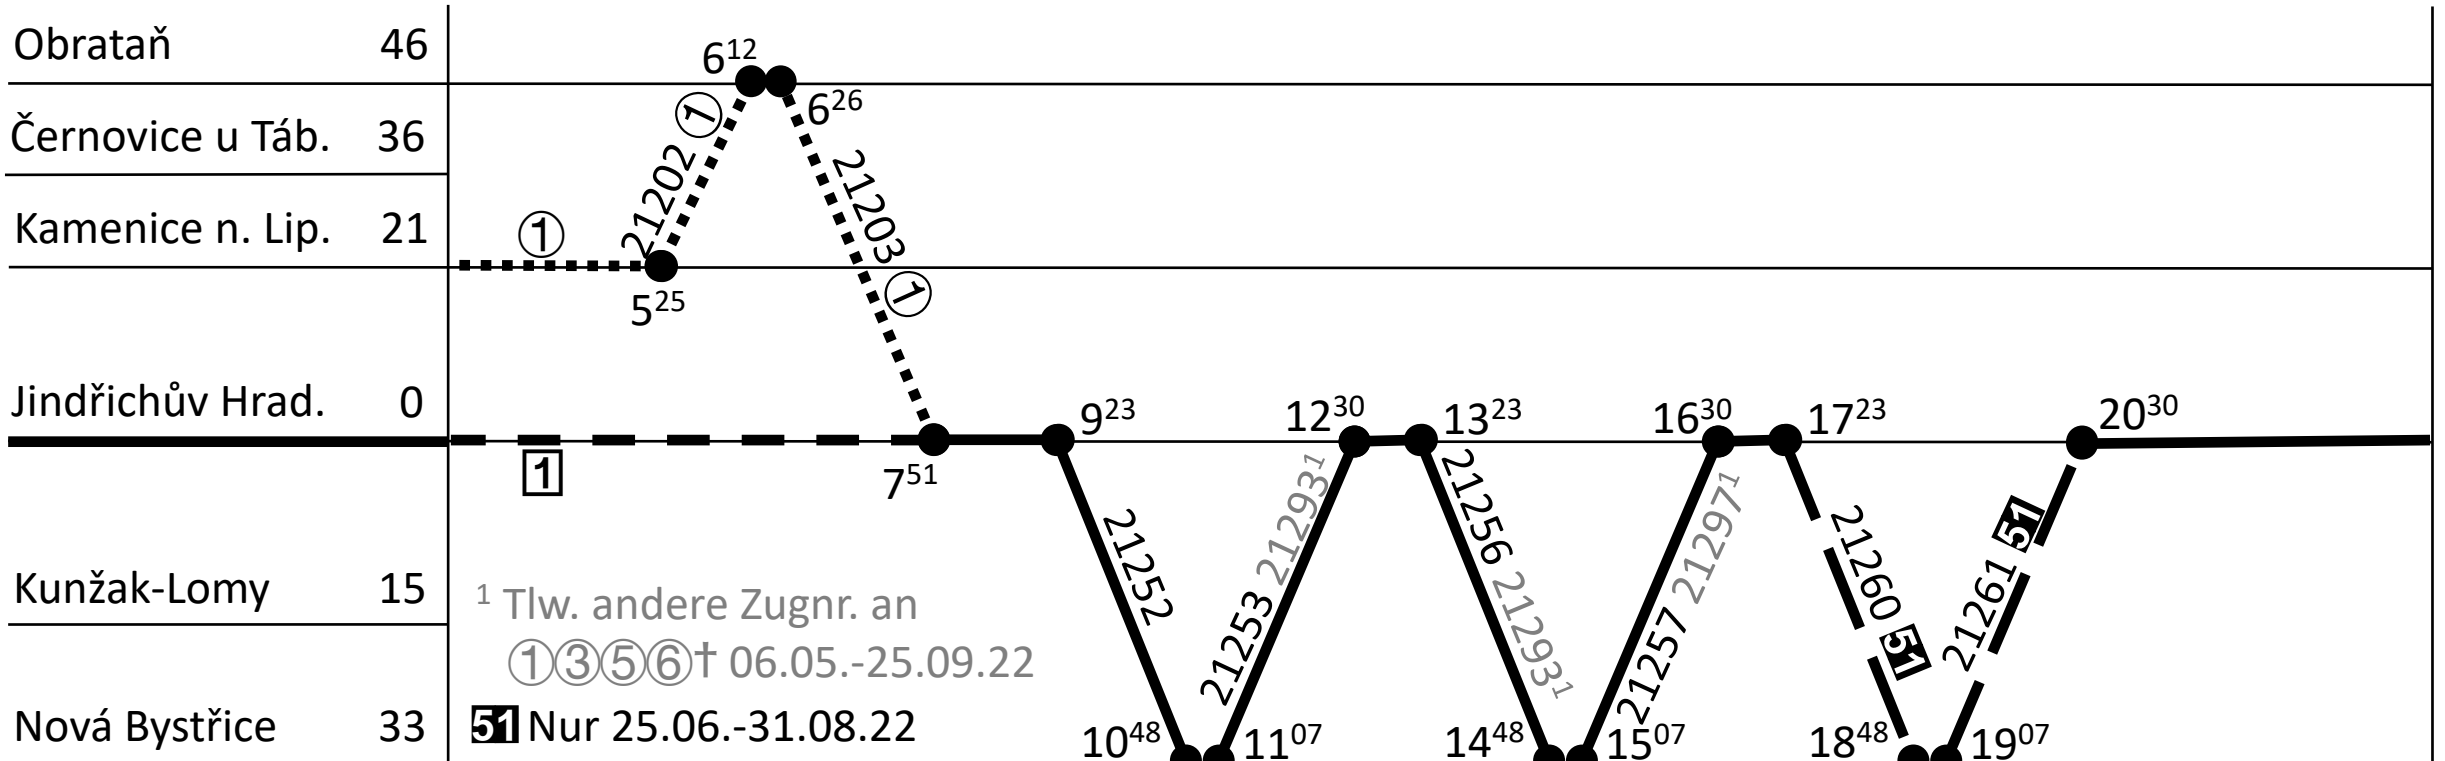

Kommentar: **Folge-Blatt-Nr. 2**

Zuggattung: **Os**

Blattgruppe: **TS 702**

1.

Baureihe: **705**

Plantage: **2**

Durchschnittliche Laufleistung je Tag: **171 km**

Tf-Bedarf:

Davon durchschnittl. Leerfahrten je Tag: **0 km**

Kommentar: **Folge-Blatt-Nr. 2**

Zuggattung: **Os**

Blattgruppe: **TS 702**

1.

Baureihe: **705**

Plantage: **2**

Durchschnittliche Laufleistung je Tag: **171 km**

Tf-Bedarf:

Davon durchschnittl. Leerfahrten je Tag: **0 km**