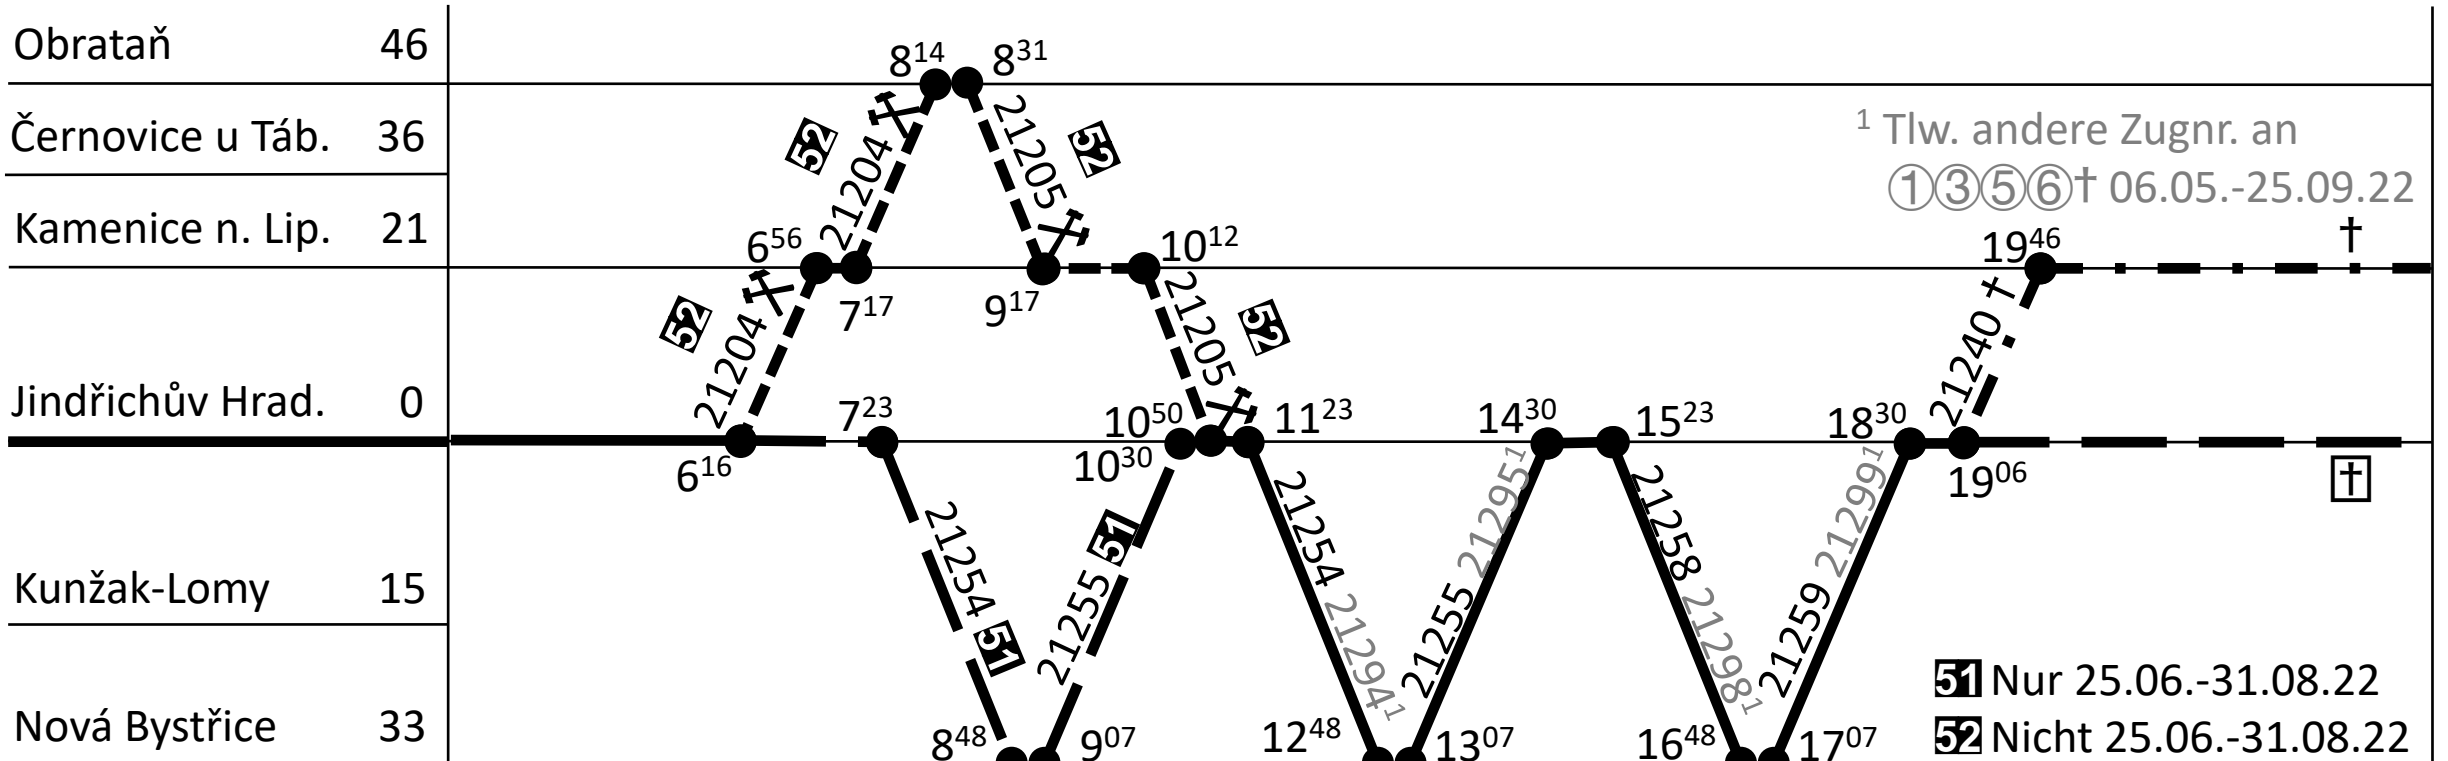

Kommentar: **Folge-Blatt-Nr. 2**

Zuggattung: **Os**

Blattgruppe: **TS 702**

1.

Baureihe: **705**

Plantage: **2**

Durchschnittliche Laufleistung je Tag: **171 km**

Tf-Bedarf:

Davon durchschnittl. Leerfahrten je Tag: **0 km**

Kommentar: **Folge-Blatt-Nr. 2**

Zuggattung: **Os**

Blattgruppe: **TS 702**

1.

Baureihe: **705**

Plantage: **2**

Durchschnittliche Laufleistung je Tag: **171 km**

Tf-Bedarf:

Davon durchschnittl. Leerfahrten je Tag: **0 km**