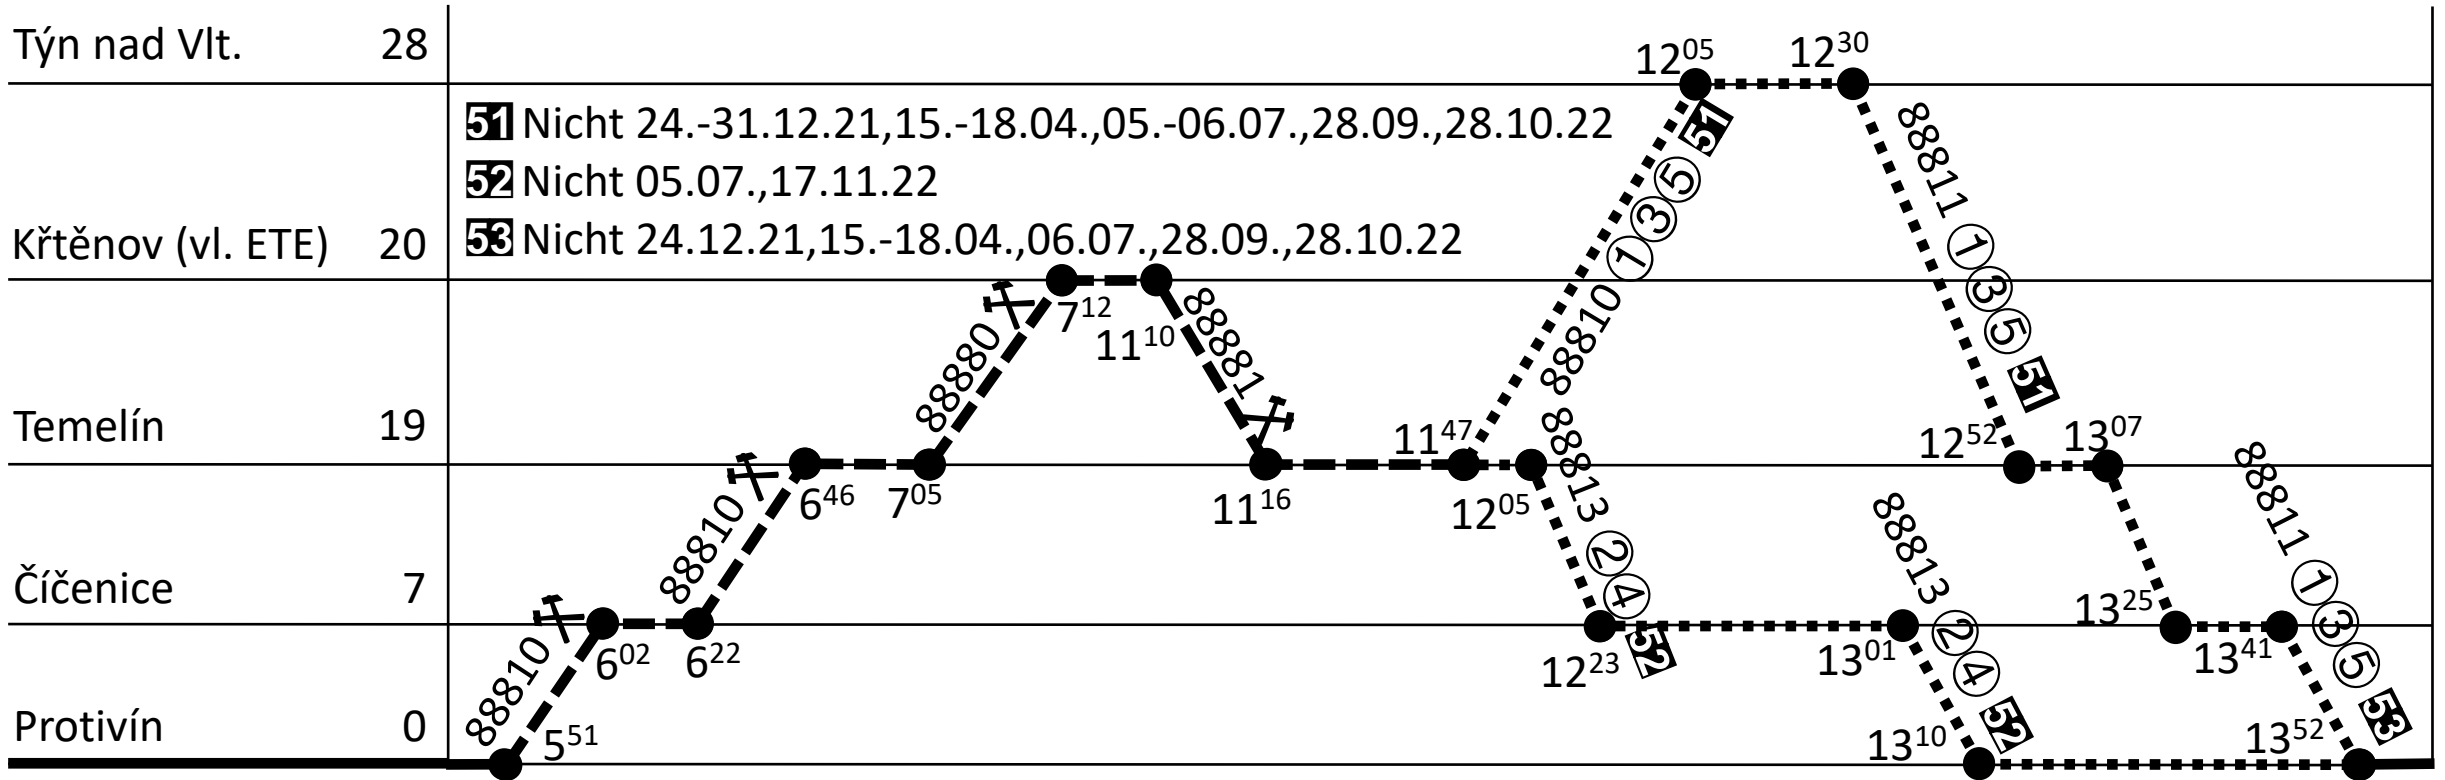

Kommentar:

Zuggattung: **Mn, Vleč**

Blattgruppe: **PRO\_75A**

1.

Baureihe: **709.0**

Plantage: **1**

Durchschnittliche Laufleistung je Tag: **36 km**

Tf-Bedarf:

Davon durchschnittl. Leerfahrten je Tag: **0 km**