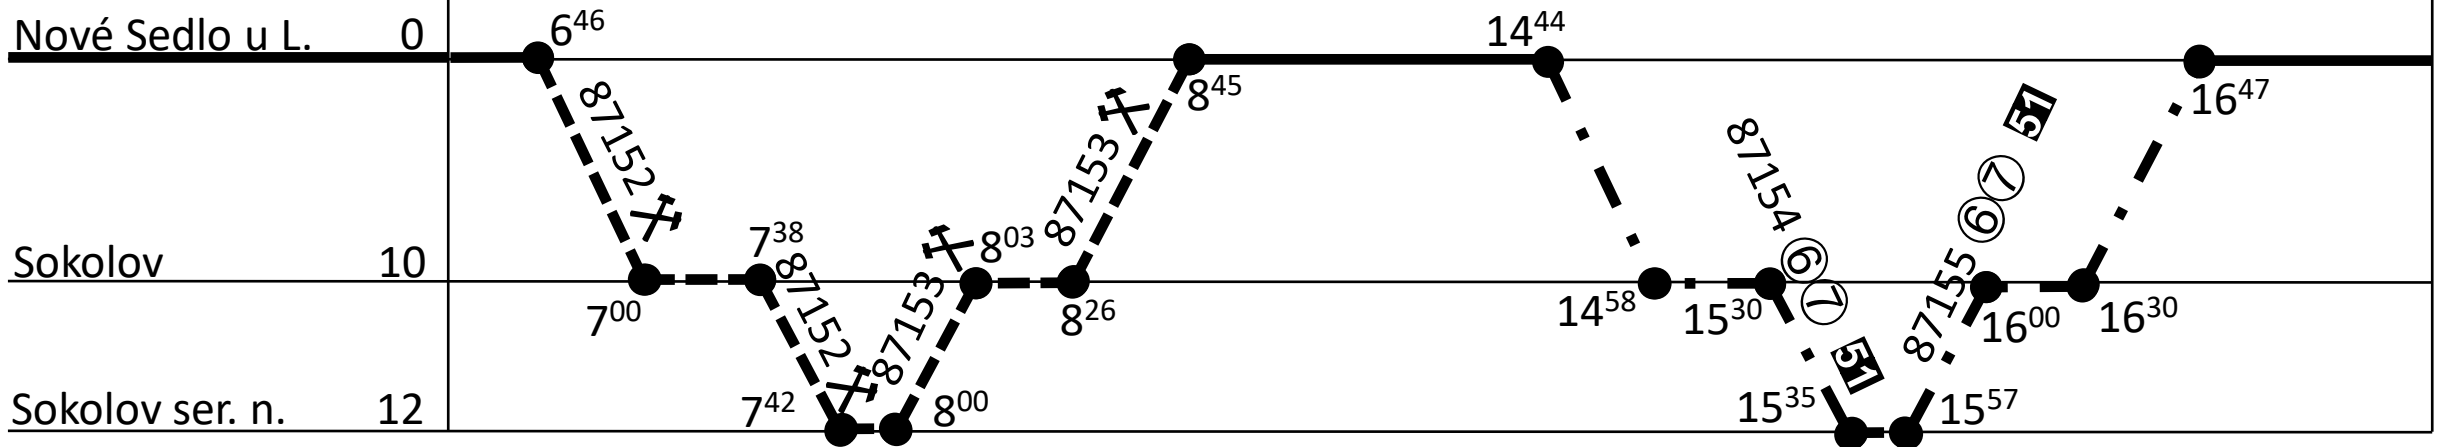

Direktion: **západ**

Blatt-Nr.: **1**

Einsatzstelle: **Nové Sedlo u Lokte**

Gültig ab: **11.12.2022**

Kommentar:

Zuggattung: **Mn**

Blattgruppe: **NOS_281**

1.

Chodov 2

51 Nicht 24.12.21-01.01.22

Nové Sedlo u L. 0

Sokolov 10

Sokolov ser. n. 12

Baureihe: **210**

Plantage: **1**

Durchschnittliche Laufleistung je Tag: **24 km**

Tf-Bedarf:

Davon durchschnittl. Leerfahrten je Tag: **0 km**