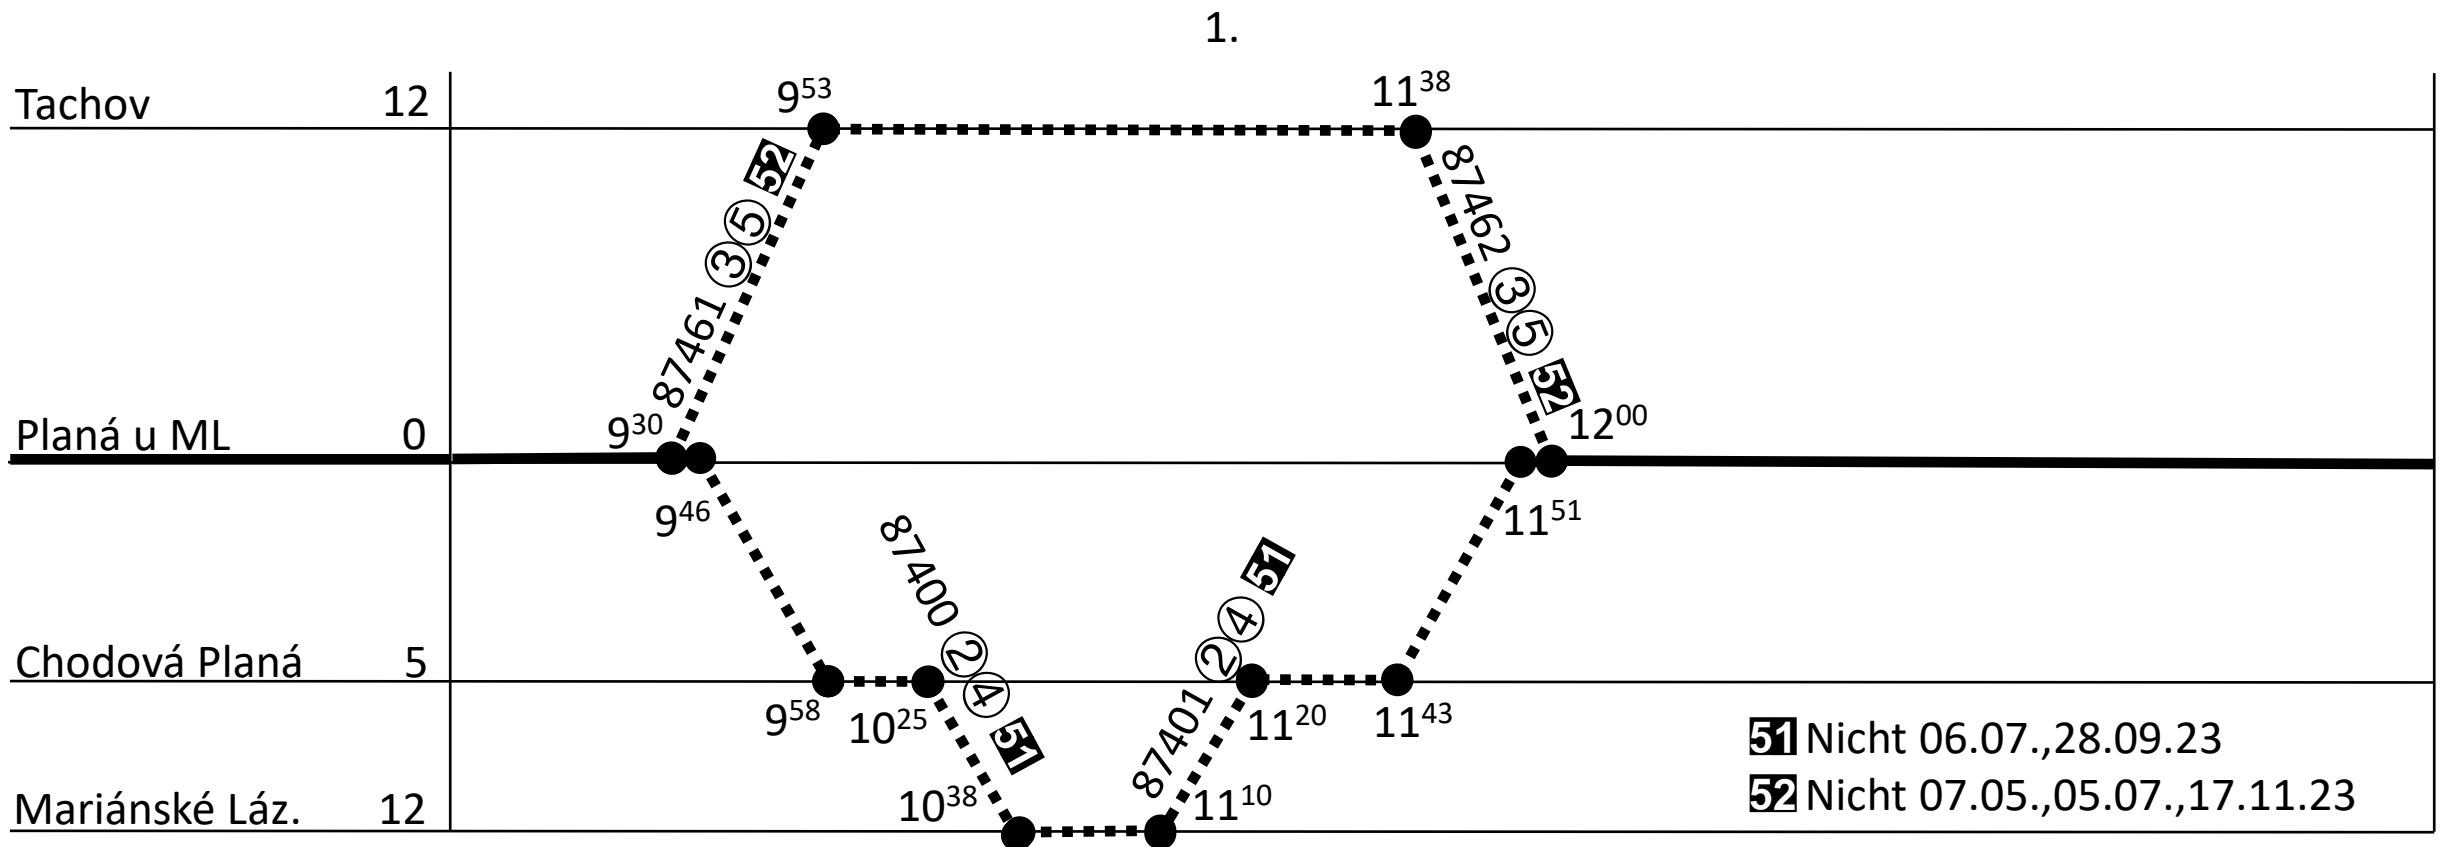

Direktion: **západ**

Blatt-Nr.: **1**

Einsatzstelle: **Planá u Mariánských Lázní**

Gültig ab: **11.12.2022**

Kommentar: **Nicht 27.-30.12.22**

Zuggattung: **Mn**

Blattgruppe: **PML_78A**

Baureihe: **742.0**

Plantage: **1**

Durchschnittliche Laufleistung je Tag: **14 km**

Tf-Bedarf:

Davon durchschnittl. Leerfahrten je Tag: **0 km**