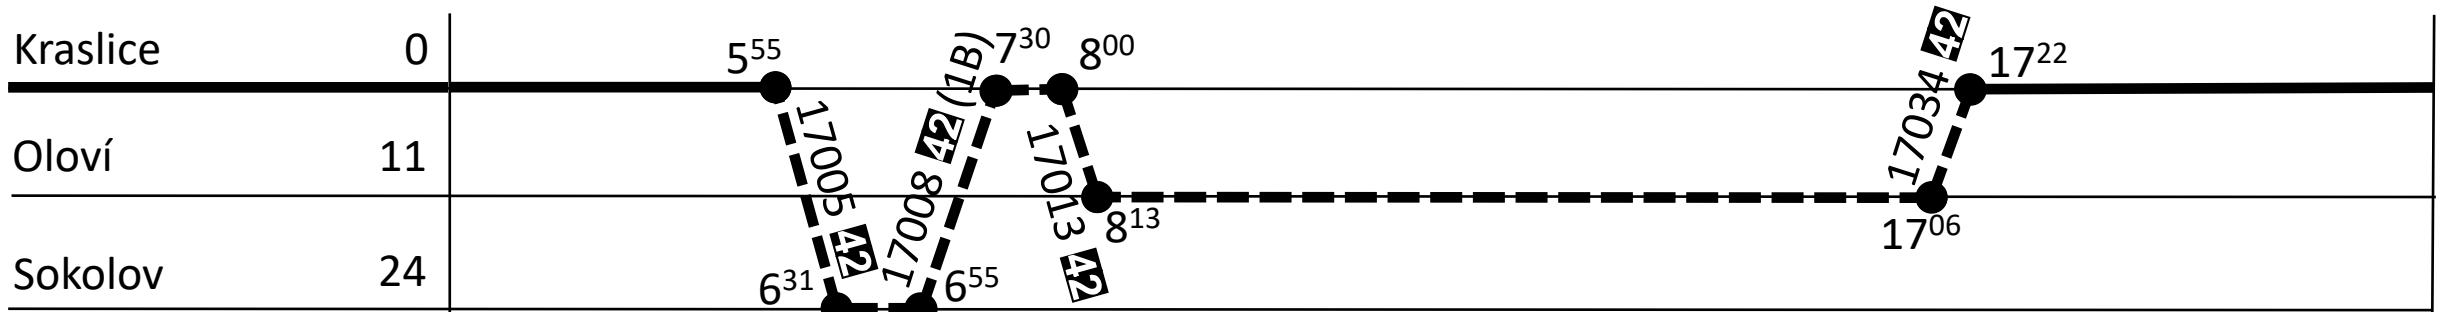

Kommentar:

Zuggattung: **Os**

Blattgruppe:

1.

2.

Baureihe: **810**

Plantage: **2 (1)**

Durchschnittliche Laufleistung je Tag: **59 km**

Tf-Bedarf:

Davon durchschnittl. Leerfahrten je Tag: **0 km**