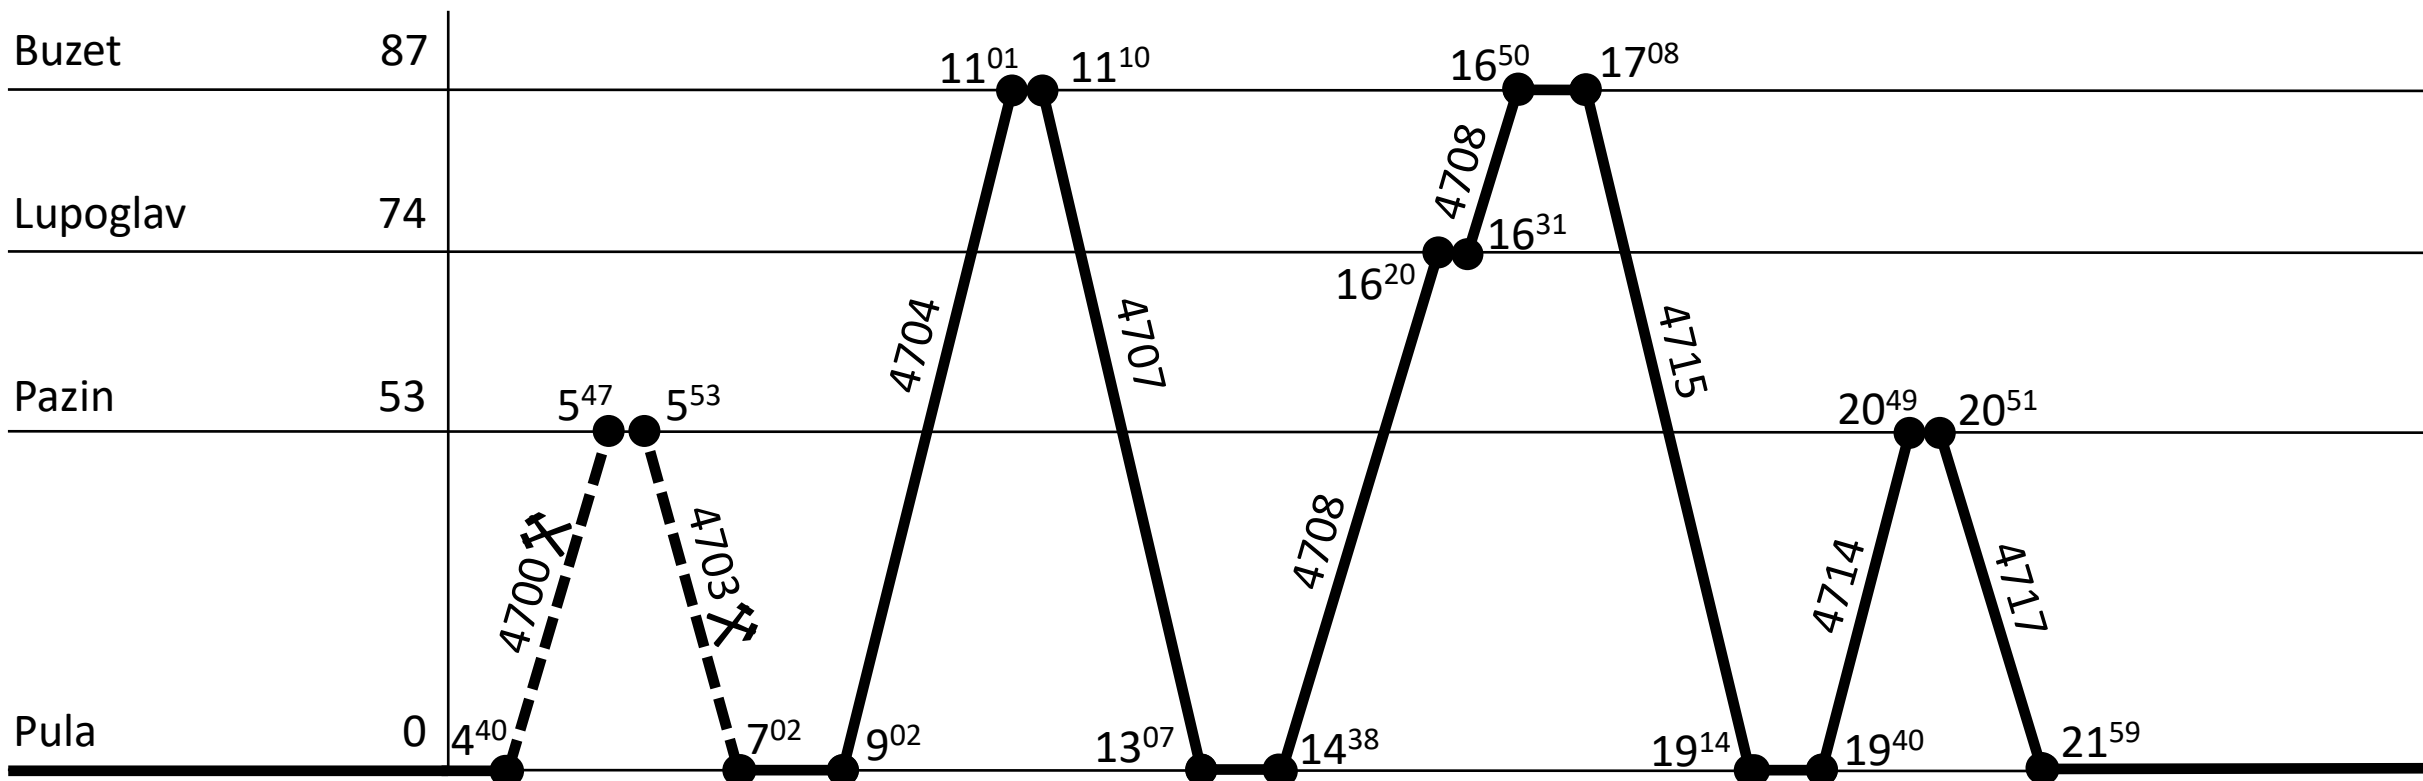

Kommentar:

Zuggattung: **Pu**

Blattgruppe:

1.

Baureihe: **7023**

Plantage: **1**

Durchschnittliche Laufleistung je Tag: **530 km**

Tf-Bedarf:

Davon durchschnittl. Leerfahrten je Tag: **0 km**