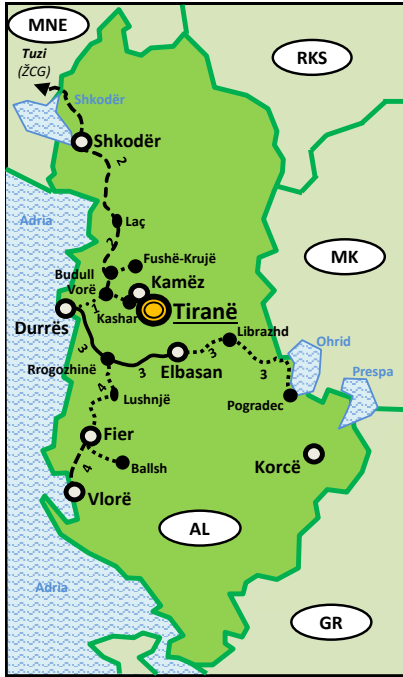

Zeichenerklärung Übersichtskarte

- Hauptstadt Tiranë (Mehr als 400.000 Einwohner)
- Großstadt (50.000 - 250.000 Einw.)
- Sonstiger Bahnknoten
- eingleisig, nicht elektrifiziert
- nur Güterverkehr
- ohne Verkehr
- Staatsgrenze
- Gewässer

Einschränkungen und Hinweise zu den Fahrplantabellen:

- Verkehr bis 02.06.2024
- Verkehr nur 07.06.-22.09.2024
- Verkehr nur 19.03.-11.06.2024
- Verkehr ab 06.-14.07.2024
- Verkehr nur 20.07.-22.09.2024
- Verkehr ab 27.09.2024
- Verkehr derzeit nicht
- Busanschluss von/nach Tiranë ()

1.3.4 Durrës - Vorë - Kashar / - Rrogozhinë - Elbasan / - Lushnjë und zurück ↔ 1.3.4 10.12.23 - 14.12.24

		Treni 05	Treni 07	Treni 07	Treni 07	Treni 05
		(6,7)	(5,6,7)	(5,6,7)	(5,6,7)	(6,7)
von						
0.0	Durrës					
1.9	Shkozë					
1.9	Shkozë					
10.8	Sukht					
19.9	Vorë					
29.5	Kashar					
1.9	Shkozë					
3.6	Plazh	06:20	14:00	14:00	15:00	
10.2	Golem	o	06:40	14:17	14:20	15:20
10.2	Golem		06:41	14:18	14:21	15:21
20.3	Kavajë		07:05	14:39	14:45	15:45
28.1	Lekaj		07:21	14:56	15:01	16:01
35.5	Rrogozhinë	o	07:39	15:12	15:19	16:19
35.5	Rrogozhinë		07:41			16:21
42.4	Dushkë		08:11			16:50
54.4	Lushnjë	o	08:25			17:05
33.5	Rrogozhinë		15:13	15:20	16:20	
43.4	Peqin		15:30	15:38	16:38	
52.0	Bishqum		15:49	16:04	17:04	
62.6	Papërr		16:23	16:35	17:35	
75.1	Elbasan	o	16:50	17:00	18:00	
nach						

		Treni 04	Treni 06	Treni 06	Treni 06	Treni 04
		(6,7)	(5,6,7)	(5,6,7)	(5,6,7)	(6,7)
von						
Elbasan			06:00	06:30	06:30	
Papërr			06:26	06:58	06:56	
Bishqum			06:57	07:32	07:27	
Peqin			07:23	07:51	07:53	
Rrogozhinë	o		07:40	08:07	08:10	
Lushnjë		06:55				15:35
Dushkë		07:10				15:50
Rrogozhinë	o	07:38				16:18
Rrogozhinë			07:41	08:08	08:11	16:20
Lekaj			08:00	08:25	08:30	16:39
Kavajë			08:16	08:42	08:46	16:55
Golem	o		08:39	09:02	09:09	17:18
Golem			08:40	09:03	09:10	17:19
Plazh	o		09:00	09:20	09:30	17:40
Shkozë	o					
Kashar						
Vorë	2					
Sukht						
Shkozë	o					
Shkozë	o					
Durrës	o					
nach						