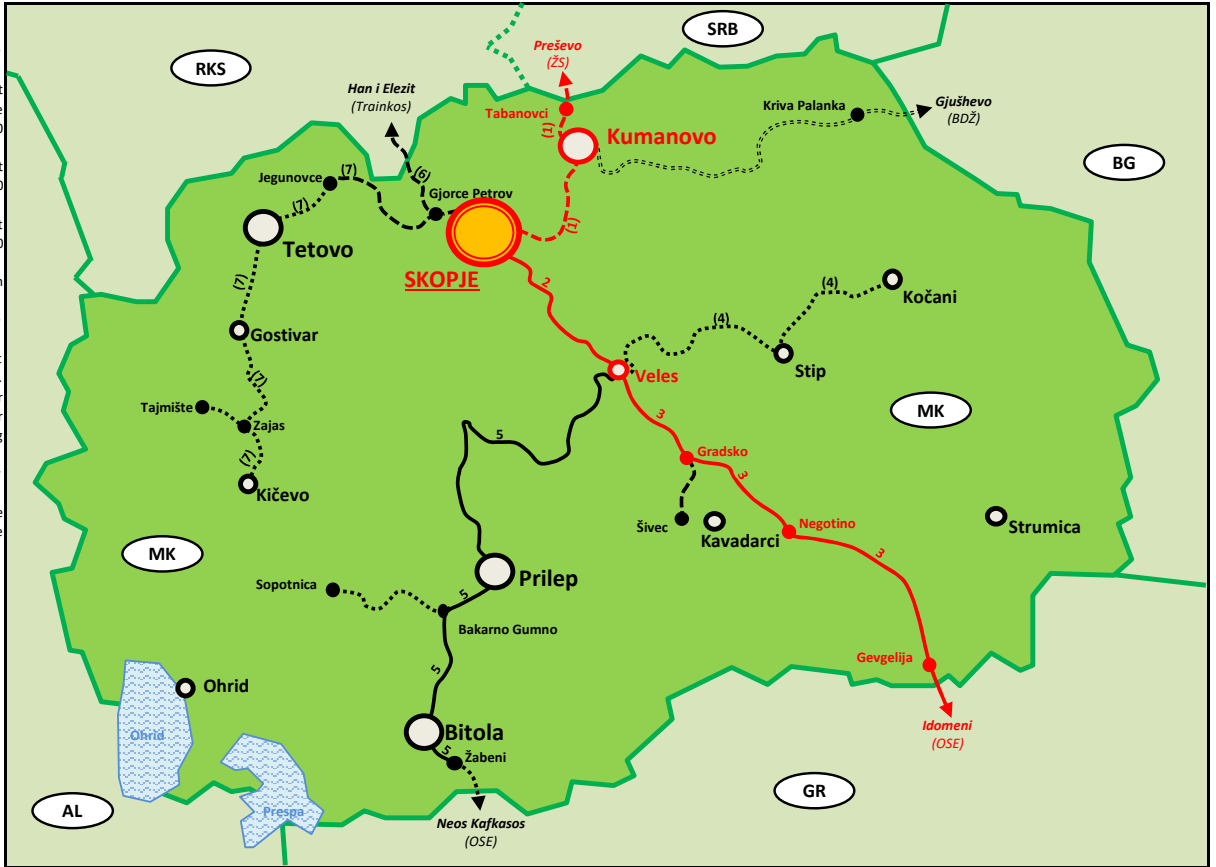

2		Skopje - Veles							⇌ 2		10.12.23 - 14.12.24	
		iR	iR	iR	R	iR	iR	iR	R			
		611	641	601	2081	643	631	645	2083			
		X	X	X	X	X	X	X	X			
von												
0.0	Skopje	Skopje	06:23	06:53	09:00	13:20	14:30	16:55	20:05	22:40		
4.5	Lisiče	Лисиче	15 06:33	06:59	09:06	13:26	14:36	17:01	20:11	22:46		
10.1	Dračevo	Драчево	15 06:39	07:09	09:12	13:32	14:42	17:07	20:17	22:52		
16.2	Jane Sandanski (Oreša.)	Јане Сандански (Орешани)	06:44	07:14	09:17	13:37	14:47	17:12	20:22	22:57		
17.6	Orešani Stojaliste	Орешани Стојалиште	06:46	07:16	09:19	13:39	14:49	17:14	20:24	22:59		
19.9	Zelenikovo Novo	Зелениково Ново	06:49	07:19	09:22	13:42	14:52	17:17	20:27	23:02		
22.3	Zelenikovo	Зелениково	⊕ 06:51	07:21	09:24	13:44	⊕ 14:54	17:19	20:29	23:04		
22.3	Zelenikovo	Зелениково	⊕ 06:56	07:22	09:25	13:45	⊕ 14:55	17:20	20:30	23:05		
26.1	Smesnica	Смесница	07:00		09:29	13:49		17:24		23:09		
28.1	Kadina Reka	Кадина Река										
33.7	Pčinja (Karabunište)	Пчиња (Карабуњиште)	07:08		09:37	13:57		17:31		23:17		
38.5	Rajko Žinzifov (S'ip)	Рајко Жинзифов (С'ип)	07:13	07:38	09:42	14:02	15:11	17:36	20:46	23:22		
48.5	Veles	Велес	3 5 o 07:23	07:48	09:52	14:12	⊕ 15:21	17:46	⊕ 20:56	23:29		
nach		Gevgelija	Zabeni			Bitola	Gevgelija	Bitola				