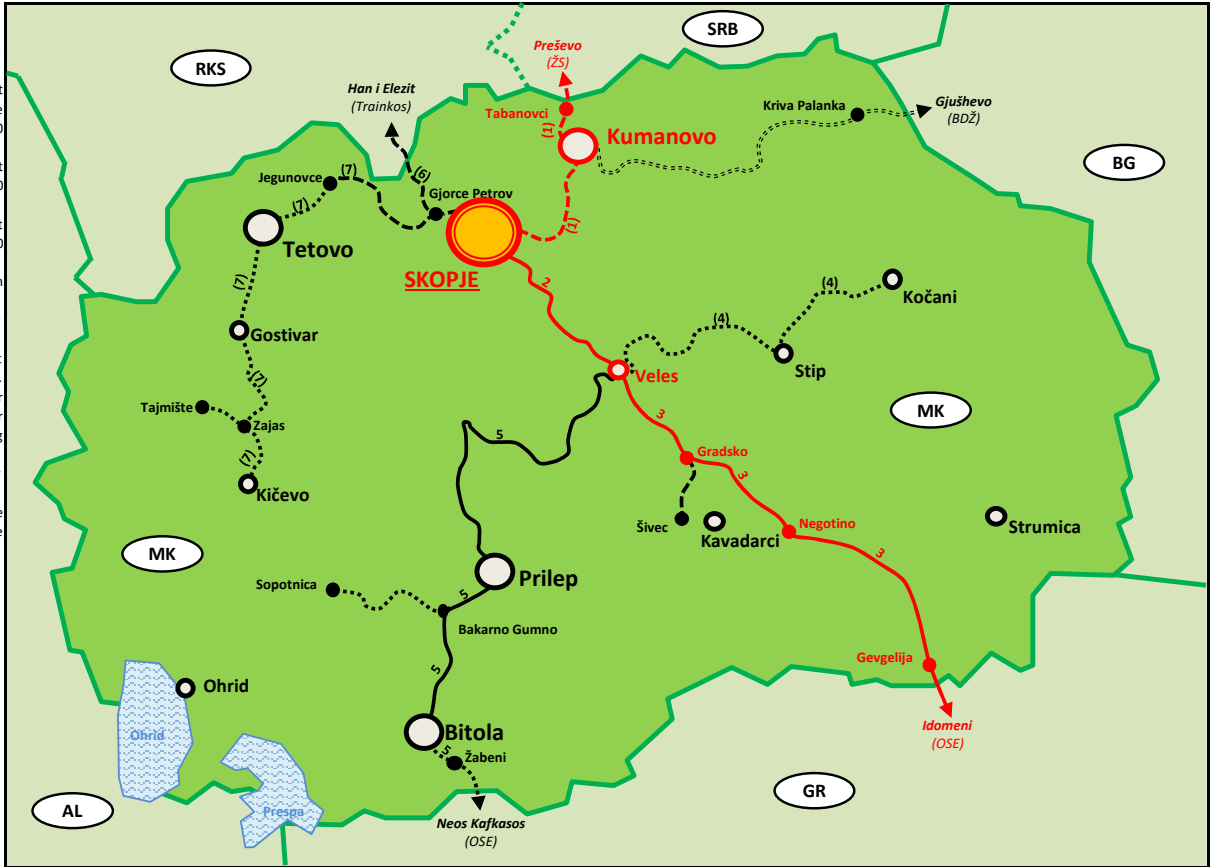

Zeichenerklärung

1. **Städte**
2. Hauptstadt
     Skopje
     415.000
   - Stadt
     50.000-100.000
   - Kleinstadt
     25.000-50.000
   - Sonstiger Bahnknoten
3. **Gleise**
4. eingleisig, elektrifiziert
   - eingleisig, nicht el.
   - nur Güterverkehr
   - ohne Verkehr
   - in Bau bzw. Planung
5. **Sonstiges**
6. Staatsgrenze
   - See

2 Skopje - Veles ↔ 2 10.12.23 - 14.12.24

		iR	iR	iR	R	iR	iR	iR	R		
		611	641	601	2081	643	631	645	2083		
von											
0.0	Skopje Skopje	06:23	06:53	09:00	13:20	14:30	16:55	20:05	22:40		
4.5	Lisiče Лисиче	06:33	06:59	09:06	13:26	14:36	17:01	20:11	22:46		
10.1	Dračevo Драчево	06:39	07:09	09:12	13:32	14:42	17:07	20:17	22:52		
16.2	Jane Sandanski (Oreša.) Јане Сандански (Орешани)	06:44	07:14	09:17	13:37	14:47	17:12	20:22	22:57		
17.6	Orešani Stojaliste Орешани Стојалиште	06:46	07:16	09:19	13:39	14:49	17:14	20:24	22:59		
19.9	Zelenikovo Novo Зелениково Ново	06:49	07:19	09:22	13:42	14:52	17:17	20:27	23:02		
22.3	Zelenikovo Зелениково	06:51	07:21	09:24	13:44	14:54	17:19	20:29	23:04		
22.3	Zelenikovo Зелениково	06:56	07:22	09:25	13:45	14:55	17:20	20:30	23:05		
26.1	Smesnica Смесница	07:00		09:29	13:49		17:24		23:09		
28.1	Kadina Reka Кадина Река										
33.7	Pčinja (Karabunjište) Пчиња (Карабуњште)	07:08		09:37	13:57		17:31		23:17		
38.5	Rajko Žinzifov (S'ip) Рајко Жинзифов (С'ип)	07:13	07:38	09:42	14:02	15:11	17:36	20:46	23:22		
48.5	Veles Велес	07:23	07:48	09:52	14:12	15:21	17:46	20:56	23:29		
nach		Gevgelija	Bitola			Bitola	Gevgelija	Bitola			

o 5 min früher und
Verkehrt ab 27.03.2024 bis auf Weiteres nicht
Nicht 10. Dez. 2023 bis 21. März 2024
Nicht 10. Dez. 2023 bis 26. März 2024

2 Veles - Skopje ↔ 2 10.12.23 - 14.12.24

		iR	iR	iR	R	R	iR	R	iR	iR		
		600	640	630	2080	2082	642	2082	632	644		
von												
	Veles Велес	05:03	05:46	06:27	12:10	14:24	15:24	15:24	18:40	20:57		
	Rajko Žinzifov (S'ip) Рајко Жинзифов (С'ип)	05:13	05:56	06:37	12:20	14:34	15:34	15:34	18:50	21:07		
	Pčinja (Karabunjište) Пчиња (Карабуњште)	05:18		06:42	12:25	14:39		15:39	18:55			
	Kadina Reka Кадина Река											
	Smesnica Смесница	05:26		06:50	12:33	14:47		15:47	19:03			
	Zelenikovo Зелениково	05:30	06:12	06:54	12:37	14:51	15:50	15:51	19:07	21:23		
	Zelenikovo Зелениково	05:31	06:13	06:55	12:38	14:56	15:51	15:52	19:08	21:24		
	Zelenikovo Novo Зелениково Ново	05:33	06:15	06:57	12:40	14:58	15:53	15:54	19:10	21:26		
	Orešani Stojaliste Орешани Стојалиште	05:36	06:18	07:00	12:43	15:01	15:56	15:57	19:13	21:29		
	Jane Sandanski (Oreša.) Јане Сандански (Орешани)	05:38	06:20	07:02	12:45	15:03	15:58	15:59	19:15	21:31		
	Dračevo Драчево	05:44	06:26	07:08	12:51	15:09	16:04	16:05	19:21	21:37		
	Lisiče Лисиче	05:50	06:32	07:14	12:57	15:15	16:10	16:11	19:27	21:43		
	Skopje Скопје	05:55	06:37	07:19	13:02	15:20	16:15	16:16	19:32	21:48		
nach		Bitola	Gevgelija			Bitola	Gevgelija	Bitola				

Verkehrt ab 27.03.2024 bis auf Weiteres nicht
Nicht 10. Dez. 2023 bis 21. März 2024
Nicht 10. Dez. 2023 bis 26. März 2024
Verkehrt nur 10. Dez. 2023 bis 26.03.2024

3 Veles - Negotino - Gevgelija ↔ 3 10.12.23 - 14.12.24

		iR	iR			iR	iR		
		611	631			630	632		
von		Skopje	Skopje						
0.0	Veles Велес	07:25	17:47			04:48	17:02		
14.7	Zgropolci Згрополци					04:54	17:08		
20.0	Nogaevci Ногаевци	07:44	18:06						
23.6	Viničani Виничани	07:47	18:09						
27.3	Gradsko Градско	07:49	18:11						
27.3	Gradsko Градско	07:50	18:16			05:06	17:20		
31.9	Stobi Стови								
37.4	Kukuričani Кукуричани								
42.3	Crveni Bregovi Црвени Брегови	08:02	18:28						
48.0	Krivolak Криволак								
51.3	Negotino Vardar Неготино Вардар	08:09	18:35			05:24	17:38		
51.3	Negotino Vardar Неготино Вардар	08:10	18:36			05:25	17:39		
57.9	Dubrovo Дуброво	08:16	18:42			05:35	17:49		
69.3	Demir Kapija Демир Капија	08:25	18:51			05:40	17:54		
69.3	Demir Kapija Демир Капија	08:26	18:52			05:41	17:55		
75.9	Klisura Клисура								
90.7	Miravci Миравци	08:45	19:11						
95.5	Miletkovo Милетково								
99.2	Smokvica Novo Смоквица Ново								
103.9	Smokvica Смоквица								
105.6	Prdejci Прдејци	08:56	19:22						
113.0	Gevgelija Гевгелија	09:02	19:28			06:25	18:39		
nach		Skopje	Skopje						

Verkehrt ab 27.03.2024 bis auf Weiteres nicht