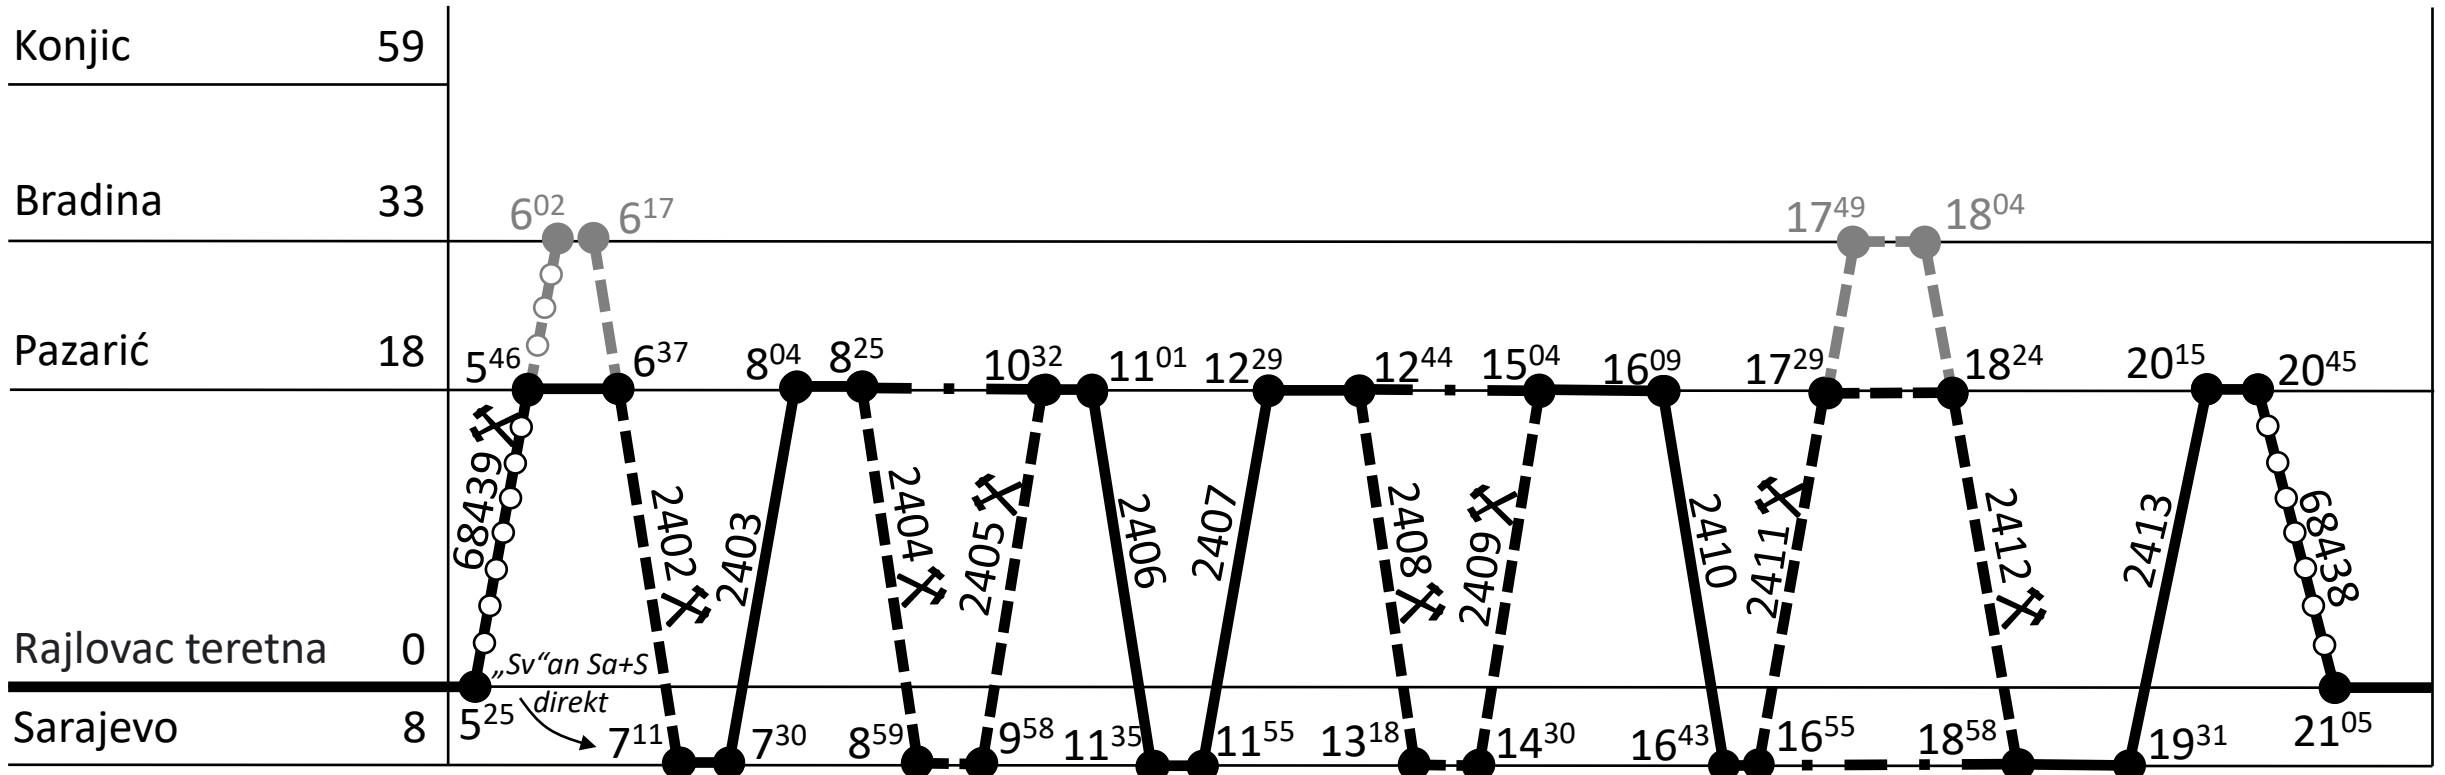

Kommentar:

Zuggattung: **„Sv“, PT**

Blattgruppe: **Sa_Pv_01**

1.

Baureihe: **1412**

Plantage: **1**

Durchschnittliche Laufleistung je Tag: **267 km**

Tf-Bedarf:

Davon durchschnittl. Leerfahrten je Tag: **36 km**