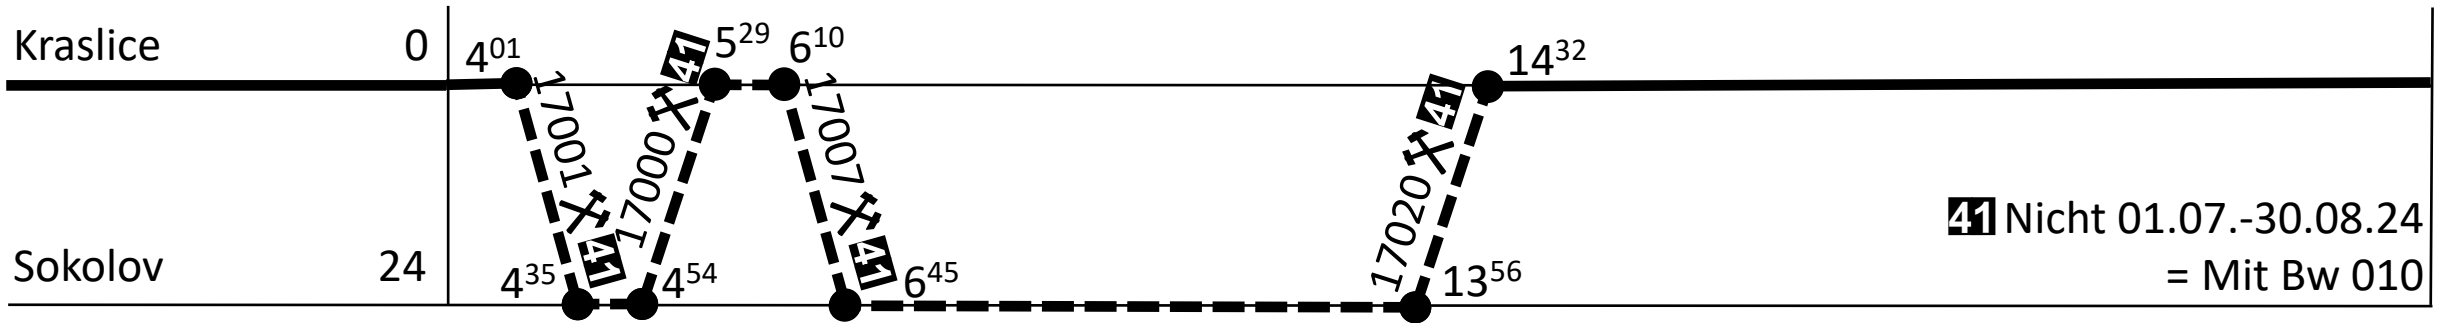

Kommentar:

Zuggattung: **Os**

Blattgruppe:

1.

2.

Baureihe: **810 (010)**

Plantage: **2 (1)**

Durchschnittliche Laufleistung je Tag: **68 km**