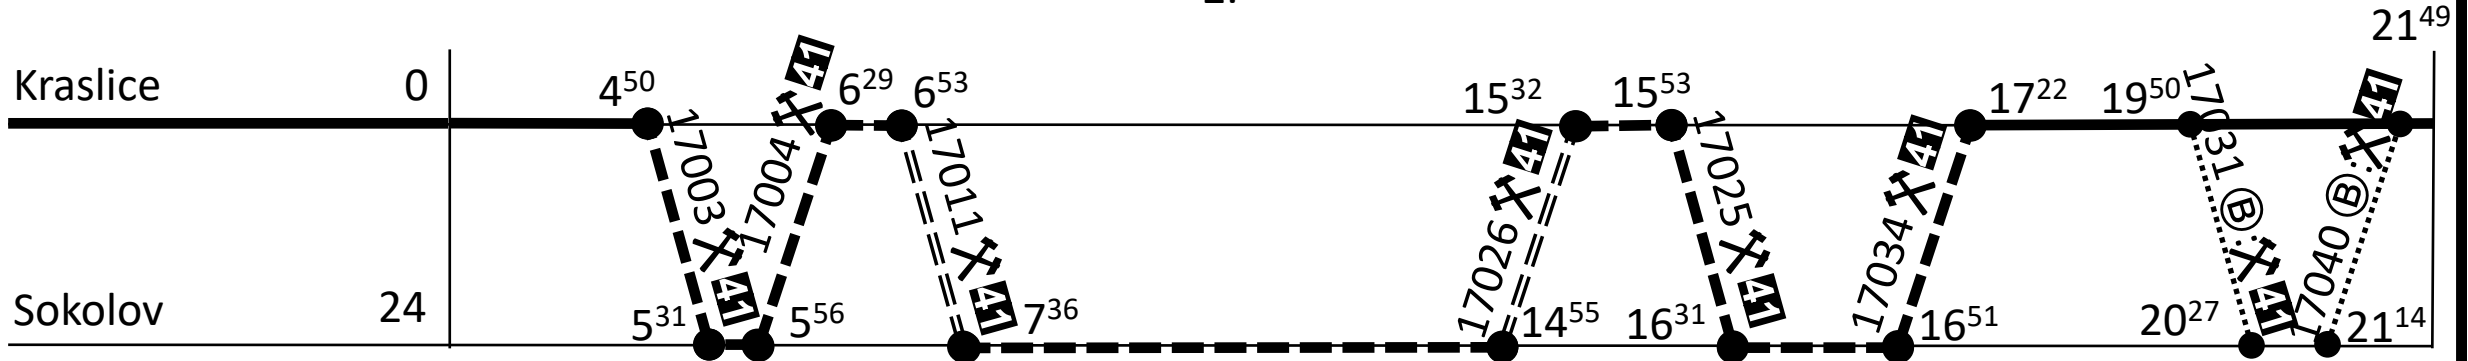

Kommentar:

Zuggattung: **Os**

Blattgruppe:

1.

2.

Baureihe: **810 (010)**

Plantage: **2 (1)**

Durchschnittliche Laufleistung je Tag: **68 km**

Tf-Bedarf:

Davon durchschnittl. Leerfahrten je Tag: **0 km**