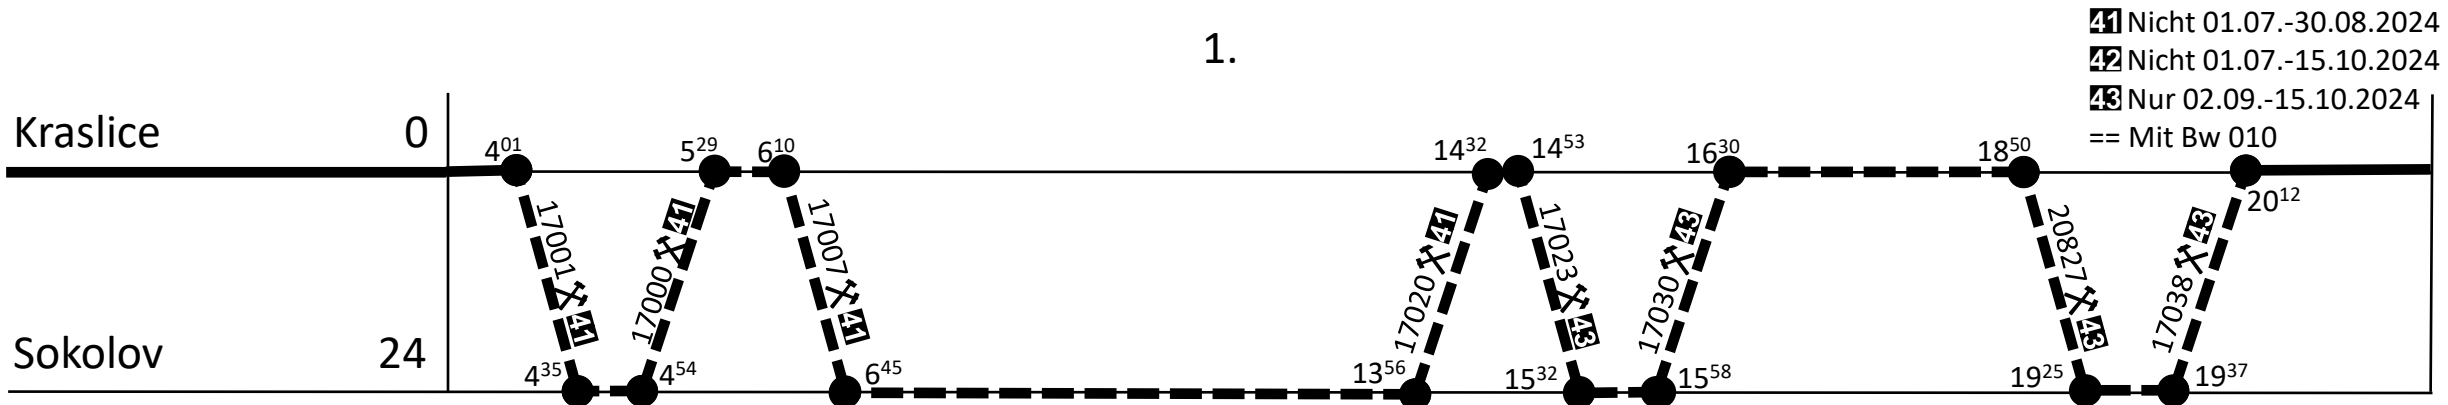

Kommentar:

Zuggattung: **Os**

Blattgruppe:

1.

2.

Baureihe: **810 (010)**

Plantage: **2 (1)**

Durchschnittliche Laufleistung je Tag:

**68 km**

Tf-Bedarf:

Davon durchschnittl. Leerfahrten je Tag:

**0 km**