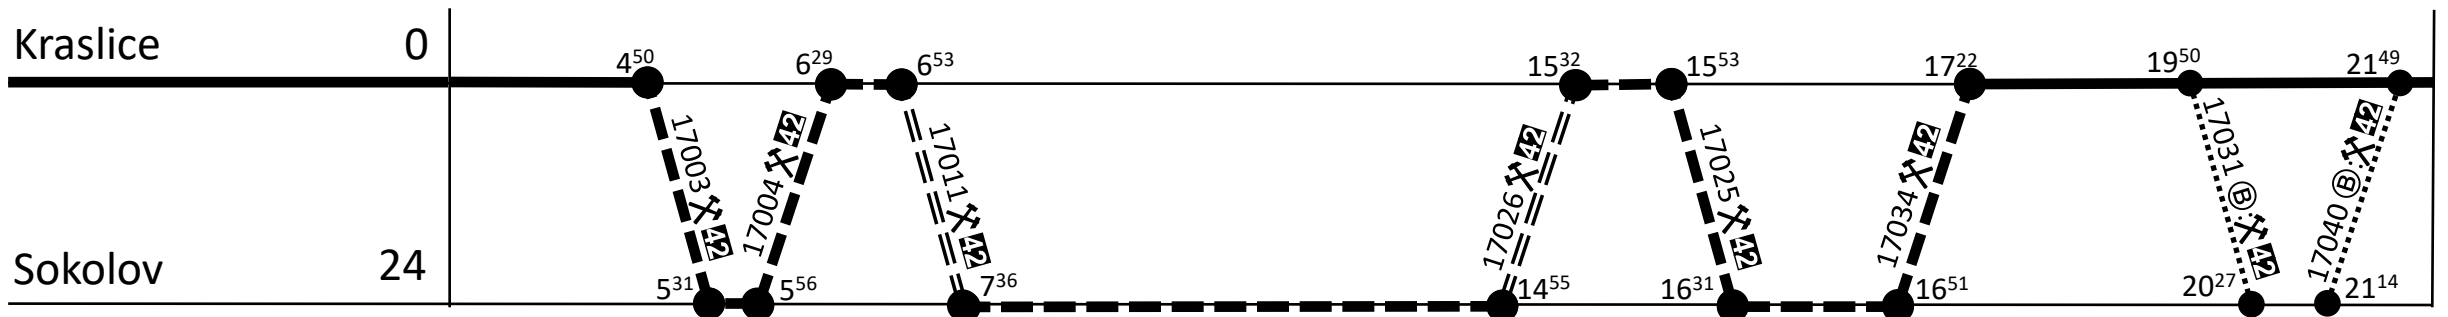

Kommentar:

Zuggattung: **Os**

Blattgruppe:

1.

2.

Baureihe: **810 (010)**

Plantage: **2 (1)**

Durchschnittliche Laufleistung je Tag:

**68 km**

Tf-Bedarf:

Davon durchschnittl. Leerfahrten je Tag:

**0 km**