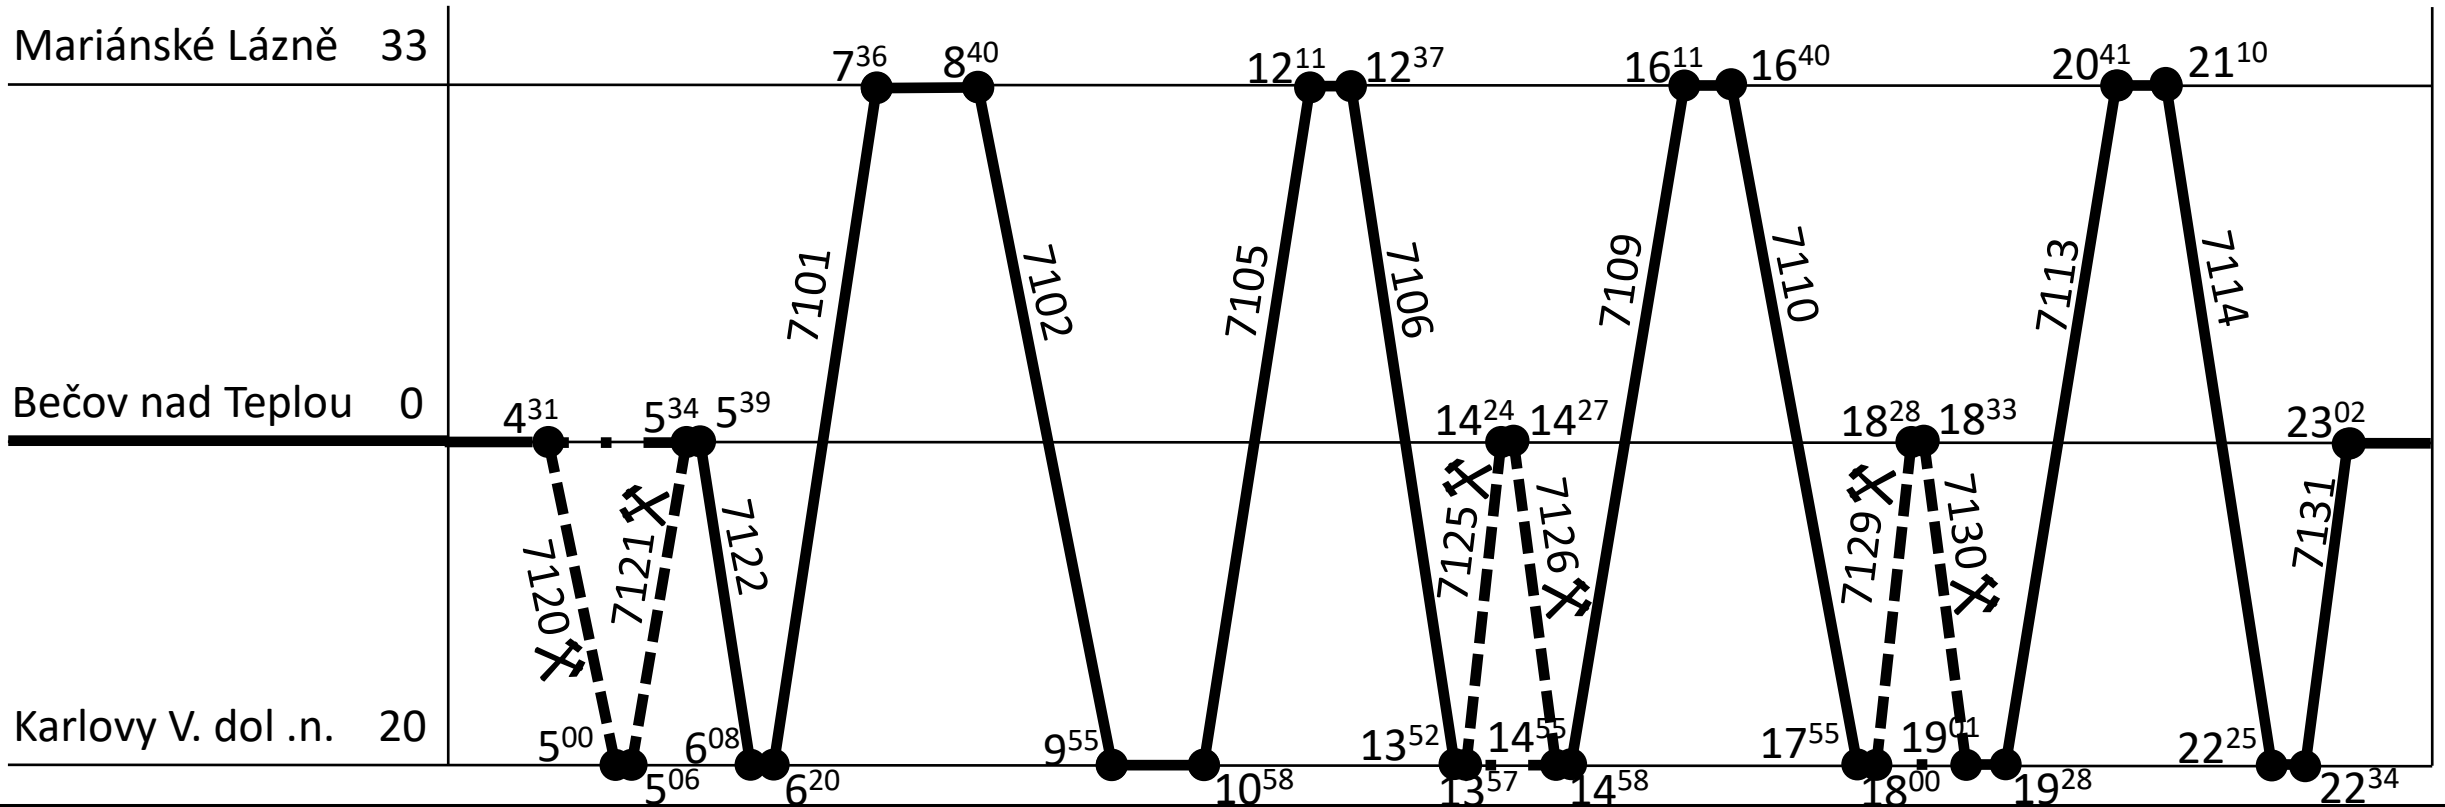

1.

Baureihe: **818**

Plantage: **2**

Durchschnittliche Laufleistung je Tag: **548 km**

Tf-Bedarf:

Davon durchschnittl. Leerfahrten je Tag: **0 km**

Kommentar:

Zuggattung: **Os**

Blattgruppe: **TS 8xx**

Baureihe: **818**

Plantage: **2**

Durchschnittliche Laufleistung je Tag: **548 km**

Tf-Bedarf:

Davon durchschnittl. Leerfahrten je Tag: **0 km**