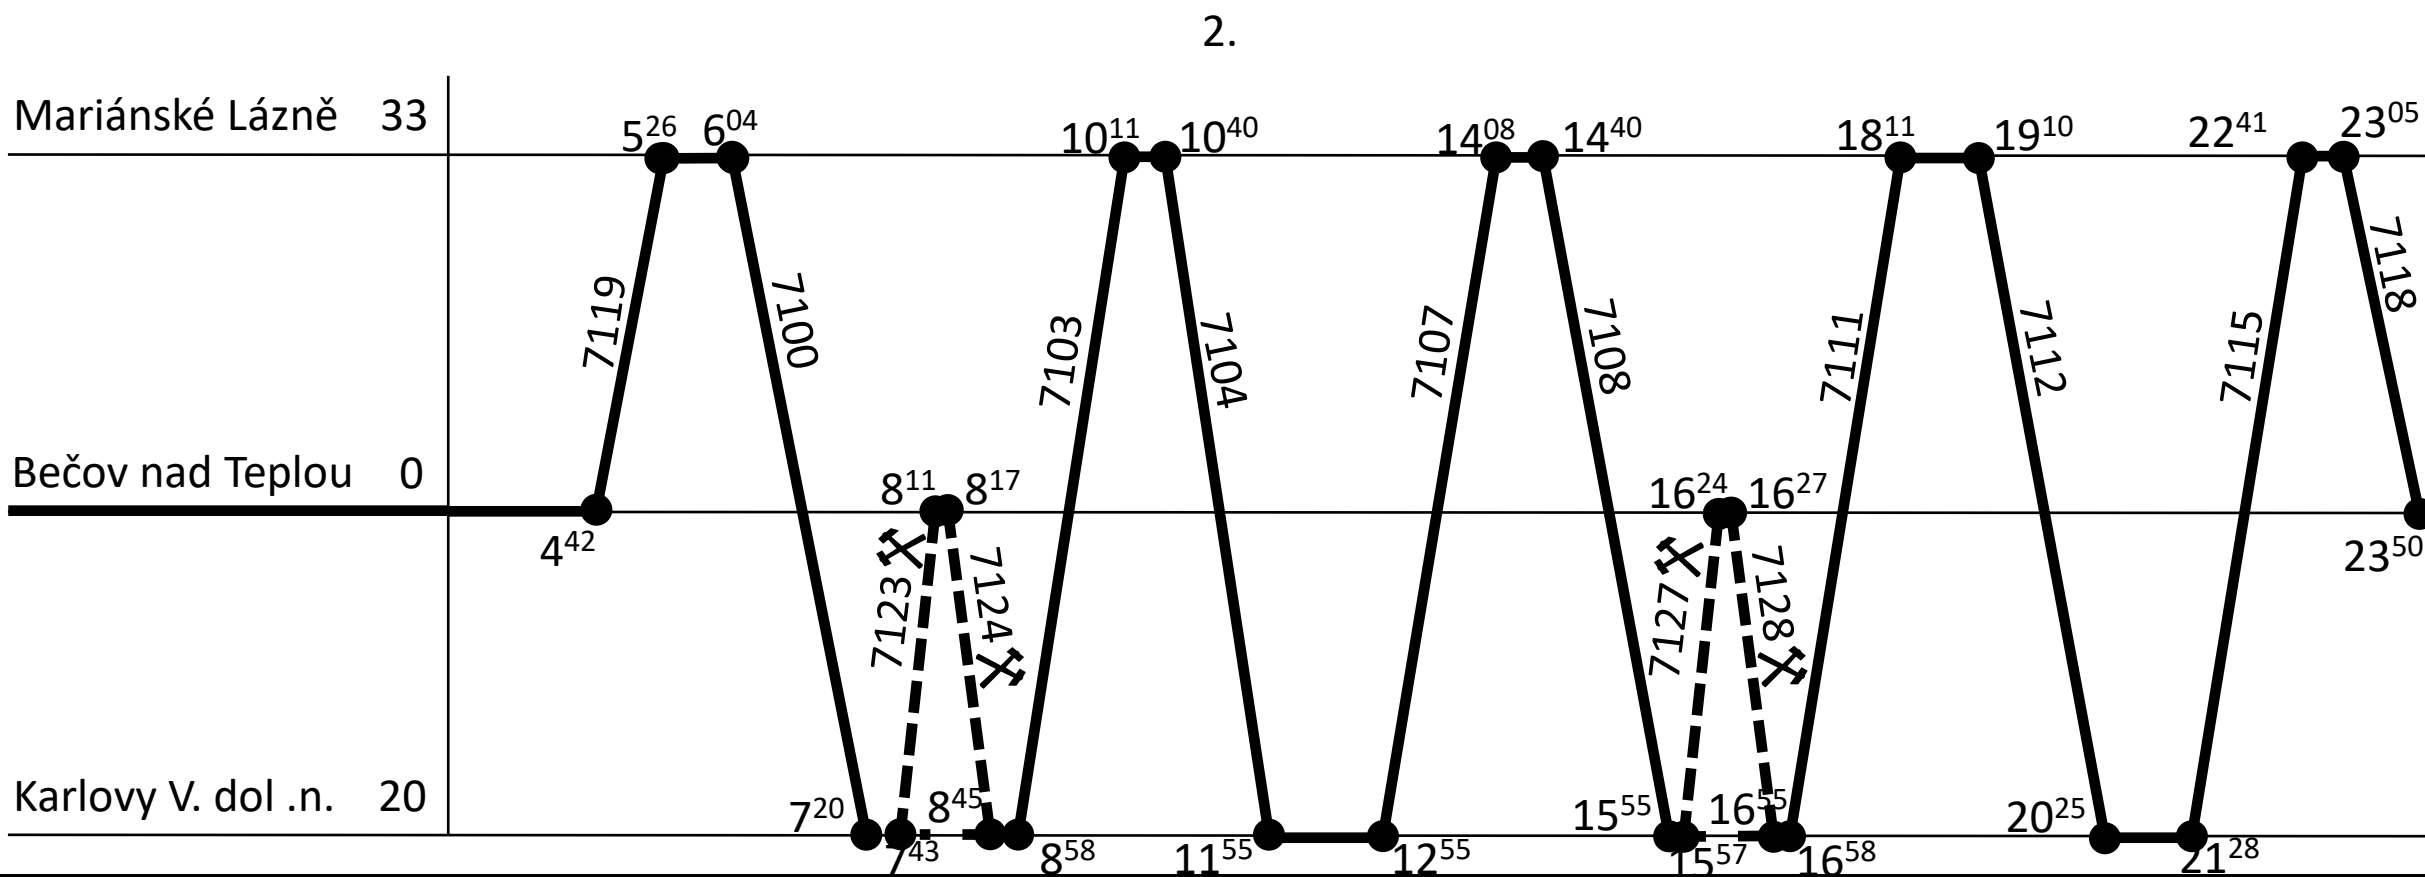

1.

Baureihe: **818**

Plantage: **2**

Durchschnittliche Laufleistung je Tag: **548 km**

Tf-Bedarf:

Davon durchschnittl. Leerfahrten je Tag: **0 km**

Kommentar:

Zuggattung: **Os**

Blattgruppe: **TS 8xx**

Baureihe: **818**

Plantage: **2**

Durchschnittliche Laufleistung je Tag: **548 km**

Tf-Bedarf:

Davon durchschnittl. Leerfahrten je Tag: **0 km**