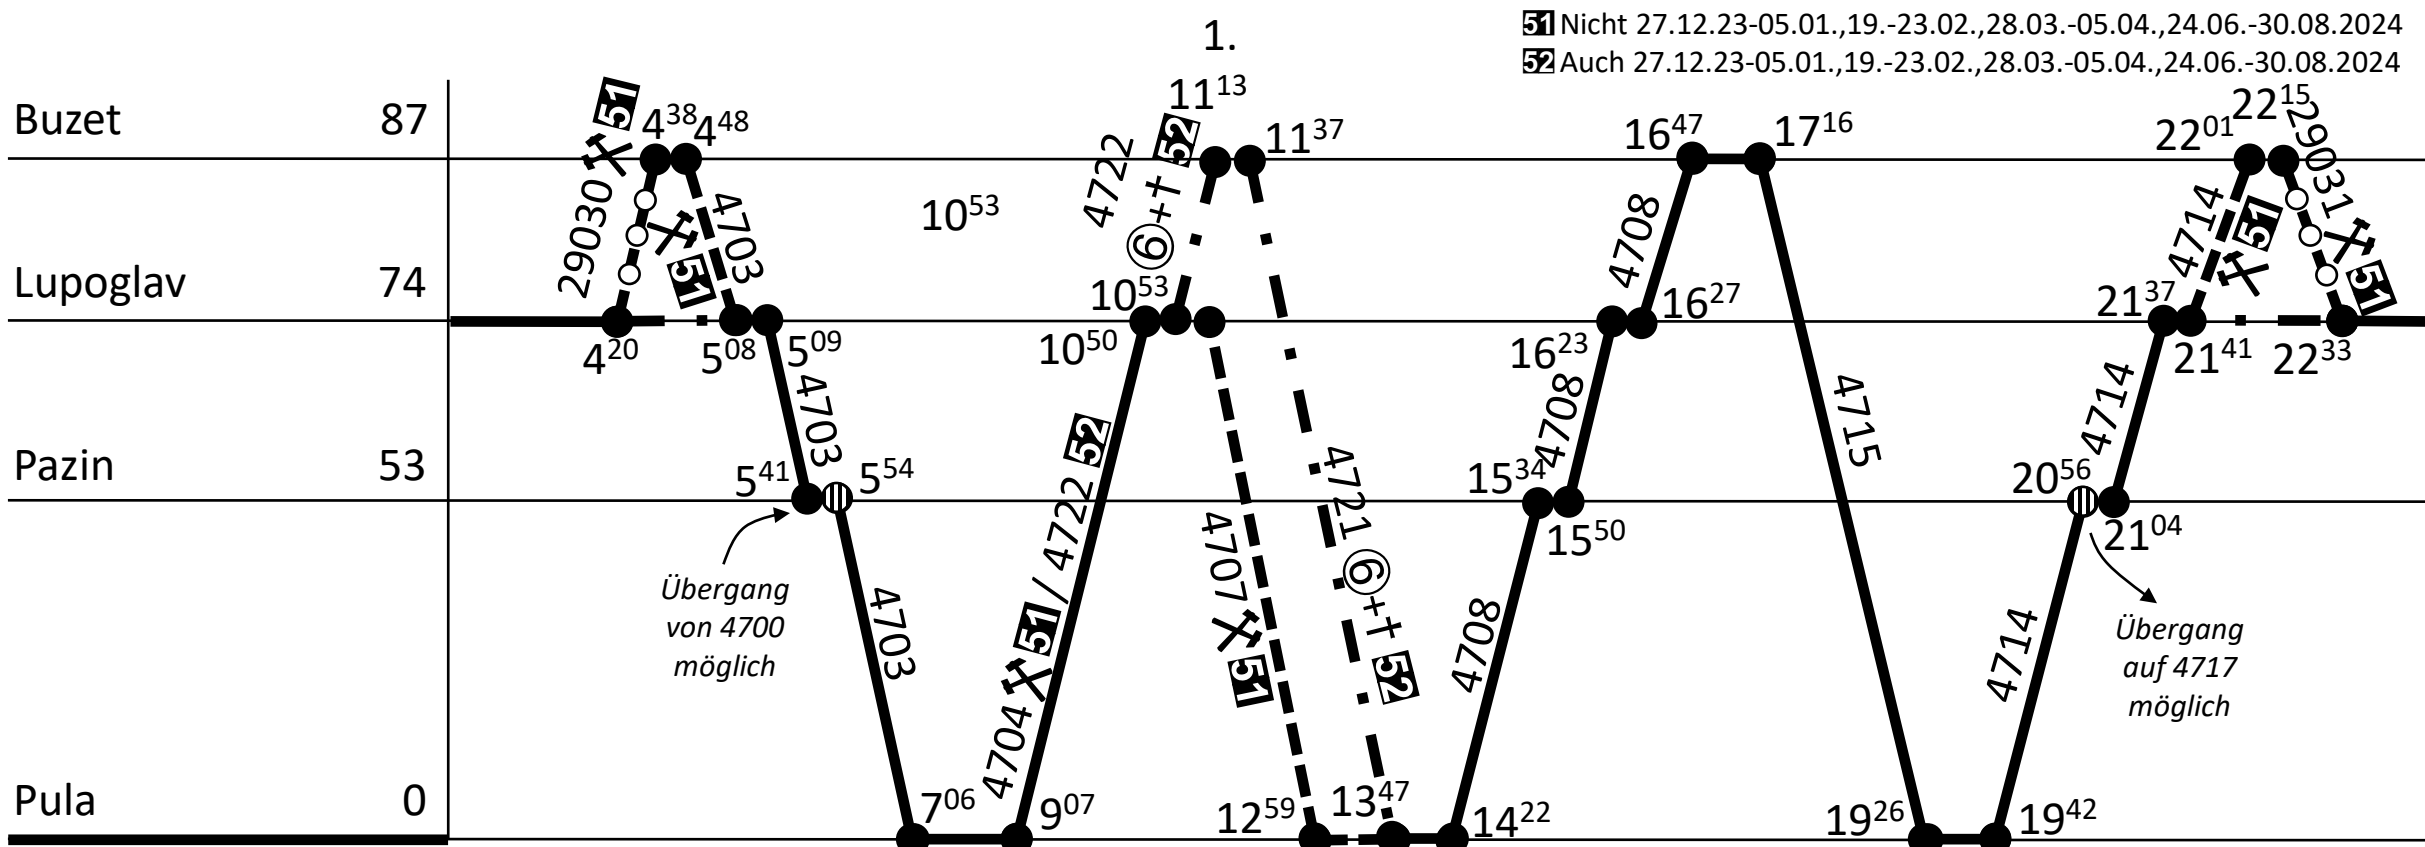

Kommentar:

Zuggattung: **Pu, „Sv“**

Blattgruppe:

Baureihe: **7023**

Plantage: **1**

Durchschnittliche Laufleistung je Tag: **490 km**

Tf-Bedarf:

Davon durchschnittl. Leerfahrten je Tag: **9 km**