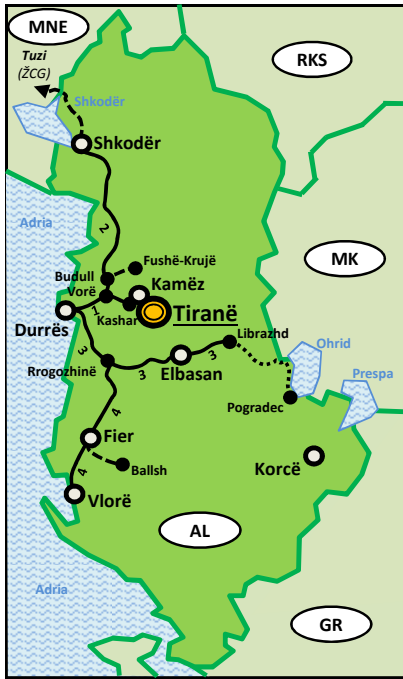

Zeichenerklärung Übersichtskarte

- Hauptstadt Tiranë (Mehr als 400.000 Einwohner)
- Großstadt (50.000 - 150.000 Einw.)
- Sonstiger Bahnknoten
- einleisig, nicht elektrifiziert
- nur Güterverkehr
- ohne Verkehr
- Staatsgrenze
- Gewässer

		Treni		Treni	
		??	??	??	03
von		Durrës	Durrës		
	Vorë	13:31	13:37		
	Budull	13:43	13:53		
	Ishëm	13:53	14:06		
	Mamurras	14:21	14:33		
	Laç Gjorme	14:34	14:47		
	Laç Udhetareve	14:42	14:56		
	Milot	14:55	15:10		
	Lezhë	15:36	15:52		
	Baqël	16:01	16:18		
	Hajmel	16:14	16:32		
	Mjedë	16:27	16:46		
	Shkodër	16:45	17:05		
nach					

		Treni		Treni	
		??	??	??	02
von		Durrës	Durrës		
	Shkodër	05:30	05:45		
	Mjedë	05:50	06:05		
	Hajmel	06:03	06:18		
	Baqël	06:16	06:31		
	Lezhë	06:41	06:56		
	Milot	07:22	07:37		
	Laç Udhetareve	07:35	07:50		
	Laç Gjorme	07:43	07:58		
	Mamurras	07:56	08:11		
	Ishëm	08:22	08:37		
	Budull	08:35	08:40		
	Vorë	08:49	09:04		
nach		Durrës	Durrës		

3-4 Durrës - Rogozhinë - Vlorë / - Elbasan - Librazhd und zurück ↔ 3-4 14.12.14 - 12.12.15

		Treni	Treni	Treni	Treni	Treni
		??	05	??	07	??
von		Durrës	Durrës	Rogozhinë	Rogozhinë	Vlorë
	Durrës	1 2	07:20	13:25	14:10	15:10
	Durrës Shkozet	3 4				
	Durrës Plazh	3 4				
	Golem	o	07:40	13:45	14:30	15:35
	Golem	o	07:41	13:46	14:31	15:36
	Kavajë	o	08:00	14:05	14:50	15:55
	Kavajë	o	08:02	14:06	14:51	15:56
	Lekaj	o	08:17	14:23	15:06	16:07
	Rogozhinë	o	08:32	14:38	15:21	16:22
	Rogozhinë	o		14:41	15:25	
	Dushk	o		15:04	15:48	
	Lushnje	o		15:19	16:03	
	Gradisht	o		15:49	16:33	
	Libolsh	o		16:05	16:49	
	Fiër	o		16:38	17:22	
	Levan	o				
	Narte	o				
	Vlorë	o		18:16	19:00	
	Rogozhinë	o	08:34		16:23	16:30
	Peqin	o	08:49		16:38	16:45
	Bishquem	o	09:05		16:54	17:01
	Papërr	o	09:38		17:27	17:34
	Vidhas	o				
	Elbasan	o	10:06		17:55	18:02
	Elbasan	o	10:07			
	Krasta	o				
	Mirakë	o	10:40			
	Librazhd	o	11:00			
nach						